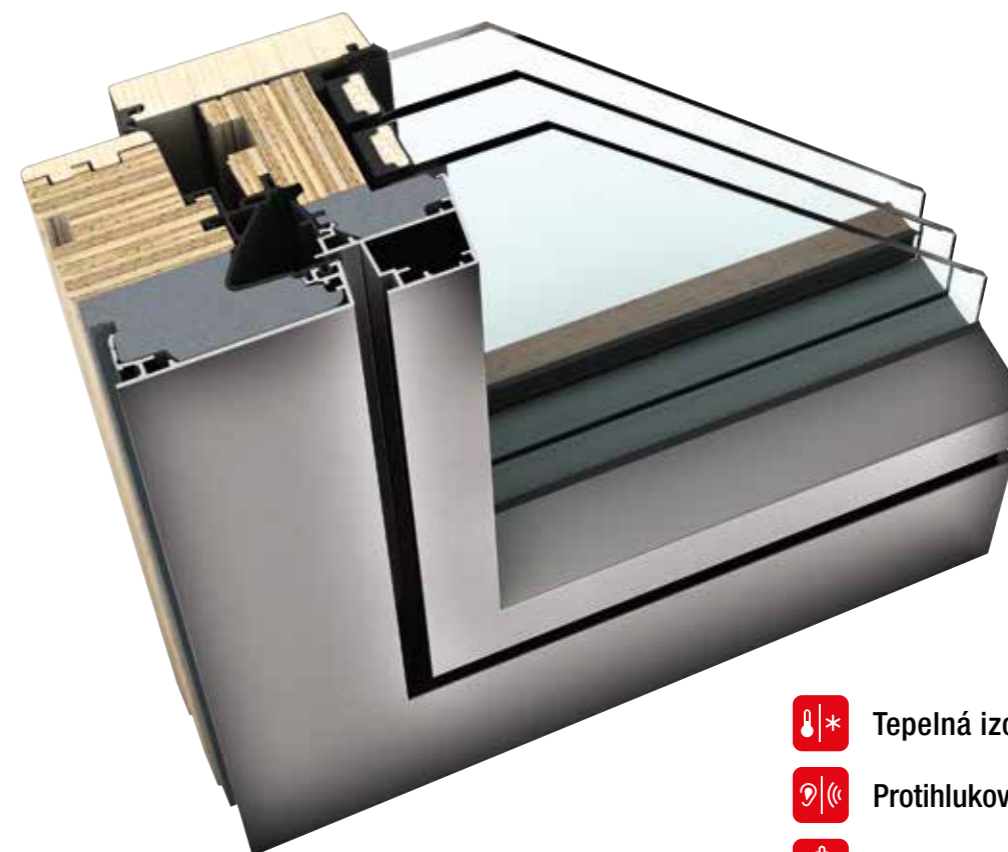

HF 410

DŘEVOHLINÍKOVÁ OKNA

I-tec Core

I-tec Zasklení

studio

- **Tepelná izolace** do $U_w = 0,65 \text{ W}/(\text{m}^2\text{K})$
- **Protihluková ochrana** do 45 dB
- **Bezpečnost** do RC1N, RC2
- **Závorování** skryté
- **Konstrukční hloubka** 85 mm