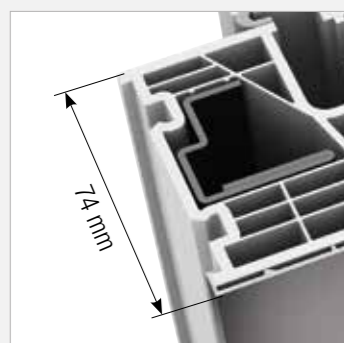

I-tec Zasklení

home pure

-  **Tepelná izolace** do $U_w = 0,69 \text{ W}/(\text{m}^2\text{K})$
-  **Protihluková ochrana** do 45 dB
-  **Bezpečnost** do RC1N, RC2
-  **Závorování** skryté
-  **Konstrukční hloubka** 71/74 mm