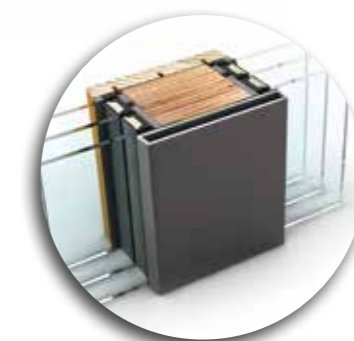

HX 300

PANORAMA

OTEVŘENÉ

Napojení skla je téměř neviditelné

PROSVĚTLENÉ

Skleněná plocha může mít až 10,5 m²

VOLNÉ

Rám je téměř celý ukryt ve fasádě

Tepelná izolace

do $U_w = 0,74 \text{ W}/(\text{m}^2\text{K})$

Protihluková ochrana

do 47 dB

Integrovaná okna mohou tvořit zajímavé optické akcenty.

Okna jsou sériově vybavena třívrstevným bezpečnostním zasklením pro co nejlepší tepelnou izolaci.

Silná, vícevrstvá klížená konstrukce rámu.