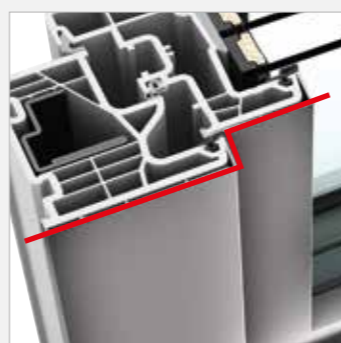

I-tec Zasklení

home pure

-  **Tepelná izolace** do $U_w = 0,69 \text{ W}/(\text{m}^2\text{K})$
-  **Protihluková ochrana** do 45 dB
-  **Bezpečnost** do RC1N, RC2
-  **Závorování** skryté
-  **Konstrukční hloubka** 71/74 mm