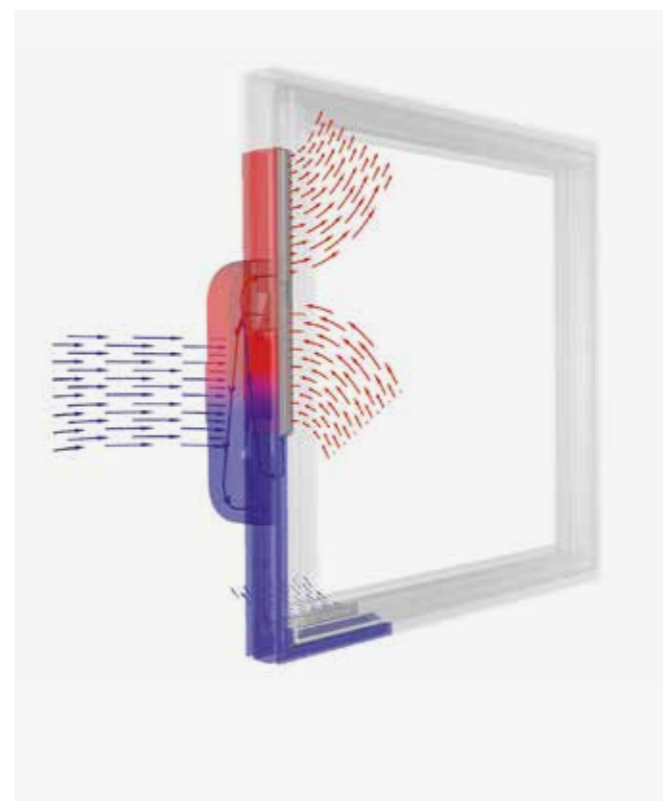

Zjistěte více informací o I-tec core.
www.internorm.com/cs-cz/produkty/i-tec-inovace

VÝHODY PRO VÁS

- každé I-tec větrání, a tím také každé okno a každou místnost, lze ovládat zvlášť – pro zdravé bydlení
- nižší tepelné ztráty a vyšší bezpečnost – okna zůstávají během větrání uzavřena
- integrované filtry zachytí prach a pyly
- I-tec větrání umožňuje ovládání pomocí řešení Smart Home
- čerstvý vzduch bez hluku zvenčí
- rekuperace tepla až 93 %

I-tec Větrání

VŽDY ČERSTVÝ VZDUCH

AUTOMATICKY A INDIVIDUÁLNĚ

V místnostech se zdržujeme různě dlouhou dobu a také je využíváme k různým účelům. Například v koupelně se zdržíme většinou jen krátce a během sprchování vytvoříme velké množství vodní páry, a tudíž i vlhkosti. V ložnicích naproti tomu trávíme celou noc a během spánku vyprodukujeme velké množství CO₂. Pokoje pro hosty či komory jsou využívány většinou jen po krátkou dobu a větrat se musejí především proto, aby se zabránilo tvorbě plísní.

Potřeba přísunu čerstvého vzduchu je stejně rozmanitá, jako je využívání jednotlivých místností. Internorm proto vyvinul systém I-tec větrání, který se zaměřuje právě na uspokojení takových individuálních potřeb. Tento větrací systém je integrován **přímo do rámu okna** a lze ho u každého okna, které je I-tec větráním vybaveno, ovládat

zvlášť. V jedné místnosti více, v jiné méně – přesně podle toho, kolik čerstvého vzduchu je potřeba. V automatickém režimu měří I-tec větrání obsah vlhkosti v odpadním vzduchu a v případě potřeby se samo aktivuje. I-tec větrání zajišťuje přísun čerstvého vzduchu a zajišťuje optimální klima v místnosti.