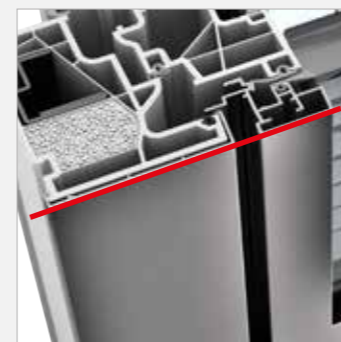

KV 440

PLASTHLINÍKOVÁ ZDVOJENÁ OKNA

I-tec Zasklení
I-tec Stínění
I-tec Větrání
I-tec Insulation
I-tec Connect

home pure

- Tepelná izolace** do $U_w = 0,64 \text{ W}/(\text{m}^2\text{K})$
- Protihluková ochrana** do 45 dB
- Bezpečnost** do RC1N, RC2
- Závorování** skryté
- Konstrukční hloubka** 93 mm