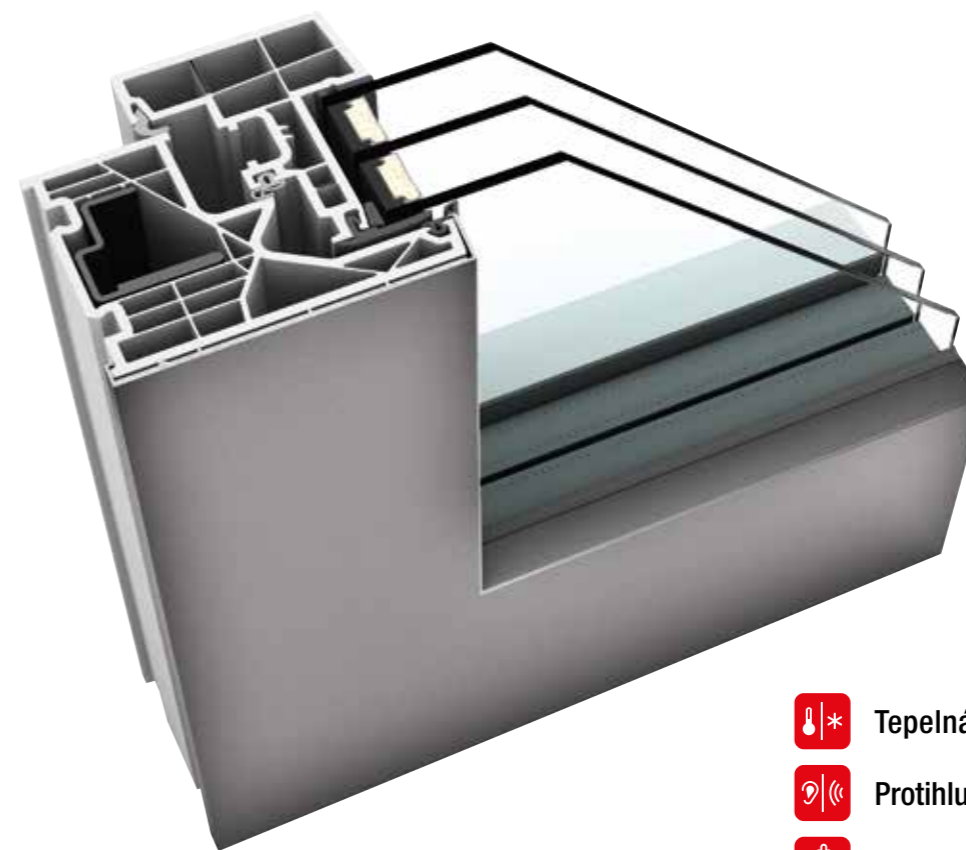

KF 320

PLASTOVÁ A PLASTHLINÍKOVÁ OKNA

I-tec Zasklení

studio

- **Tepelná izolace** do $U_w = 0,65 \text{ W}/(\text{m}^2\text{K})$
- **Protihluková ochrana** do 45 dB
- **Bezpečnost** do RC1N, RC2
- **Závorování** skryté
- **Konstrukční hloubka** 71/74 mm