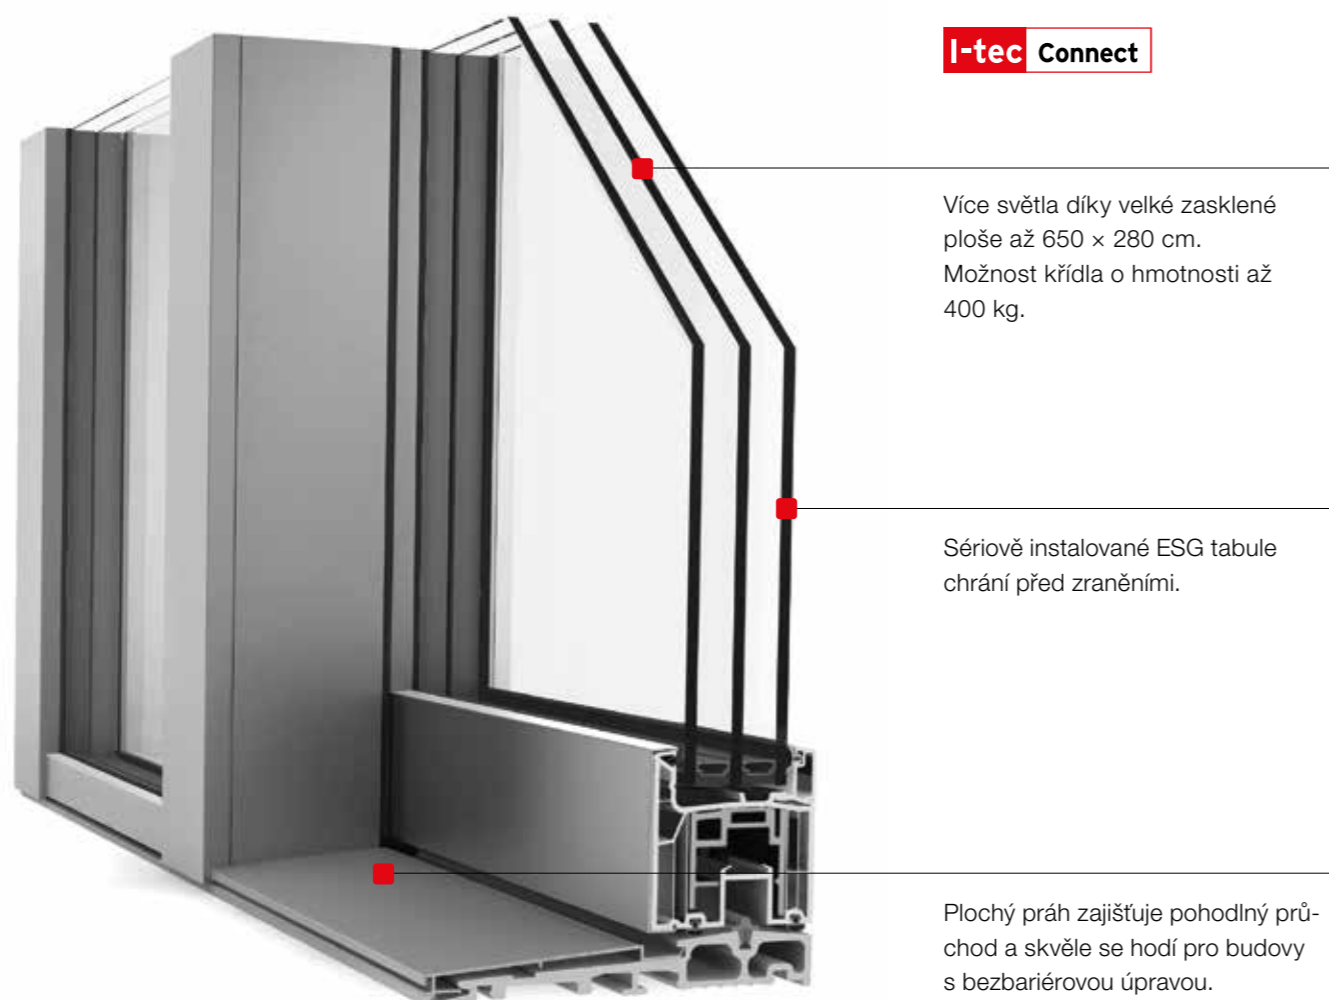

KS 430

PLASTOVÉ A PLASTHLINÍKOVÉ ZDVIŽNĚPOSUVNÉ DVEŘE

ÚZKÉ

Štíhlé posuvné rámy a bezrámové boční díly v případě třístranného zasazení do omítky

KOMFORTNÍ

Plochý práh – také pro bezbariérové bydlení

JEMNÉ

Sériově dodáno tlumení madla pro jeho hladký zpětný chod