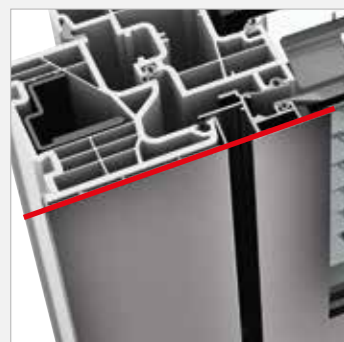

KV 350

Moderní a subtilní zdvojené okno KV 350 přináší hned čtyři výhody, protože kromě nejlepší protihlukové a tepelné izolace je přímo do okna integrována stínicí technika a ochrana před pohledy zvenčí. To je výhodou při čištění, neboť sklo chrání žaluzie před větrem, povětrnostními vlivy a znečištěním. Díky zdvojeným oknům se nemusíte vzdávat stínicí techniky ani v případě rekonstrukcí nebo u fasád, na které se nesmí umísťovat rolety. I-tec stínění funguje energeticky zcela nezávisle, a navíc nabízí řadu dalších užitečných funkcí.