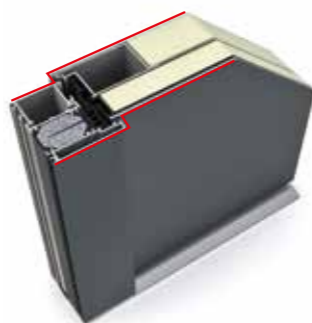

PŘEHLED DVEŘÍ

AT 530

Materiál	Hliník	Hliník	Hliník	Hliník	Hliník	Dřevohliník	Dřevohliník
Design	Plošně lícující z interiérové i exteriérové strany	Hranaté z interiérové i exteriérové strany	Z interiérové strany profilované, z exteriérové strany hranaté	Z interiérové strany profilované, z exteriérové strany hranaté	Profilované z interiérové i exteriérové strany	Plošně lícující z interiérové i exteriérové strany	Hranaté z interiérové i exteriérové strany
Tepelná izolace ve W/(m²K)	U_D až 0,78	U_D až 0,75	U_D až 0,81	U_D až 0,98	U_D až 0,91	U_D až 0,58	U_D až 0,73
Protihluková ochrana v dB	až 35	až 34	až 32	až 38	až 40	až 34	až 34
Bezpečnost	až RC2	až RC2	až RC2	až RC2	až RC3	až RC2	až RC2
Uzamykání	Vícebodové uzamykání	Vícebodové uzamykání	Vícebodové uzamykání	Vícebodové uzamykání	Vícebodové uzamykání	Vícebodové uzamykání	Vícebodové uzamykání
Hloubka profilu v mm	93	93	93	93	93	121	85
Úrovně těsnění	3	3	3	3	3	3	3
Práh	tepelně oddělený	tepelně oddělený	tepelně oddělený	tepelně oddělený	tepelně oddělený	tepelně oddělený	tepelně oddělený
Izolace	tříkomorový rámový profil pěnové izolační jádro	tříkomorový rámový profil pěnové izolační jádro	tříkomorový rámový profil pěnové izolační jádro	tříkomorový rámový profil pěnové izolační jádro	tříkomorový rámový profil pěnové izolační jádro	Izolační termopěna	Izolační termopěna