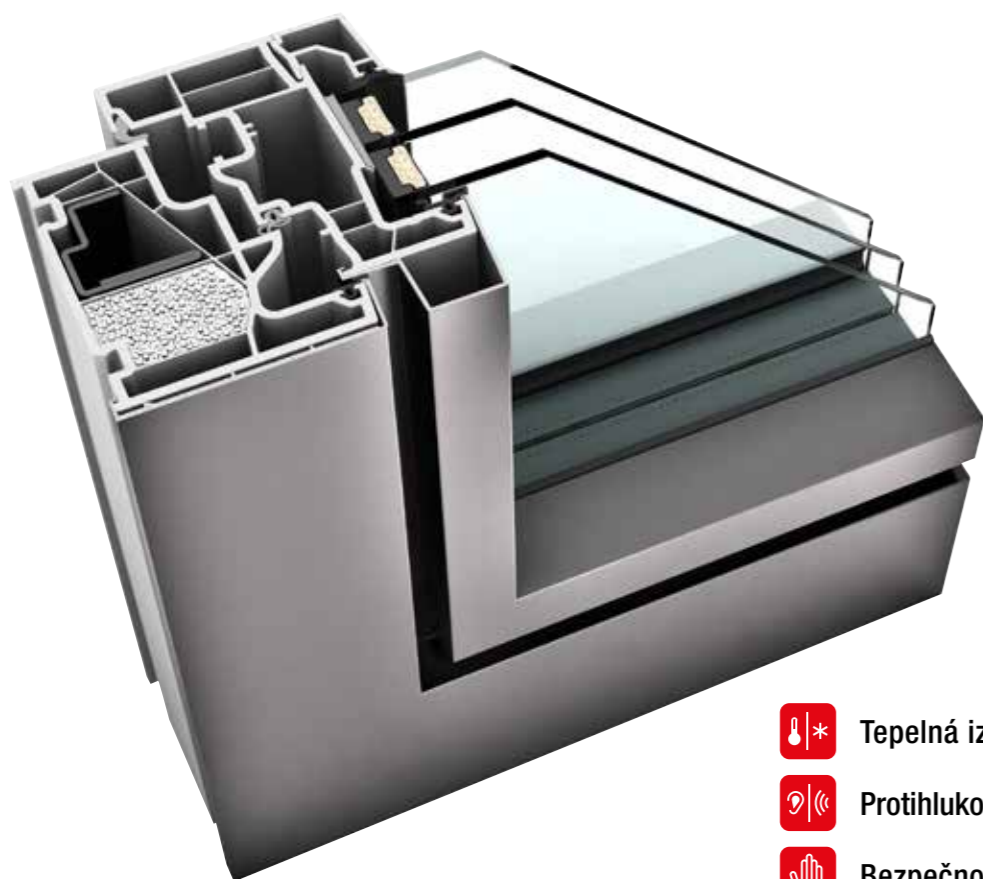

KF 410

PLASTOVÁ A PLASTHLINÍKOVÁ OKNA

I-tec Zasklení

I-tec Větrání

I-tec Insulation

I-tec Connect

studio

- **Tepelná izolace** do $U_w = 0,62 \text{ W}/(\text{m}^2\text{K})$
- **Protihluková ochrana** do 47 dB
- **Bezpečnost** do RC1N, RC2
- **Závorování** skryté
- **Konstrukční hloubka** 90/93 mm