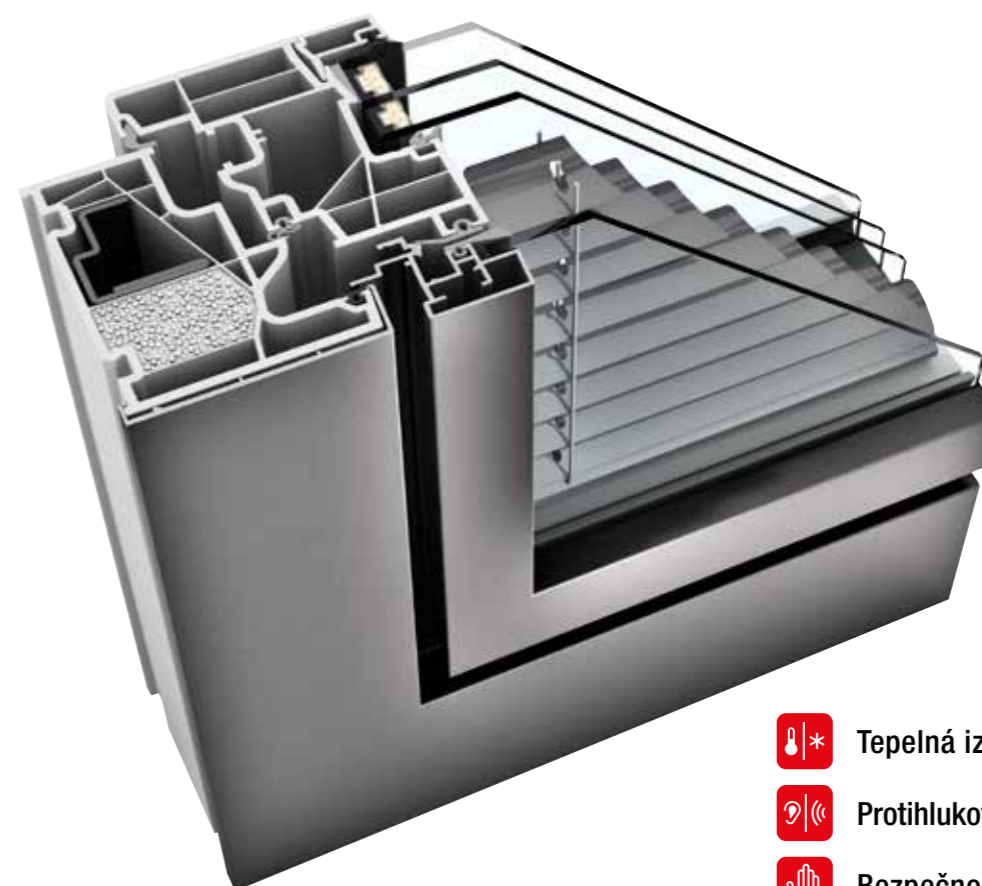

KV 440

PLASTHLINÍKOVÁ ZDVOJENÁ OKNA

I-tec Zasklení
I-tec Stínění
I-tec Větrání
I-tec Insulation
I-tec Connect

home pure

- **Tepelná izolace** do $U_w = 0,64 \text{ W}/(\text{m}^2\text{K})$
- **Protihluková ochrana** do 45 dB
- **Bezpečnost** do RC1N, RC2
- **Závorování** skryté
- **Konstrukční hloubka** 93 mm