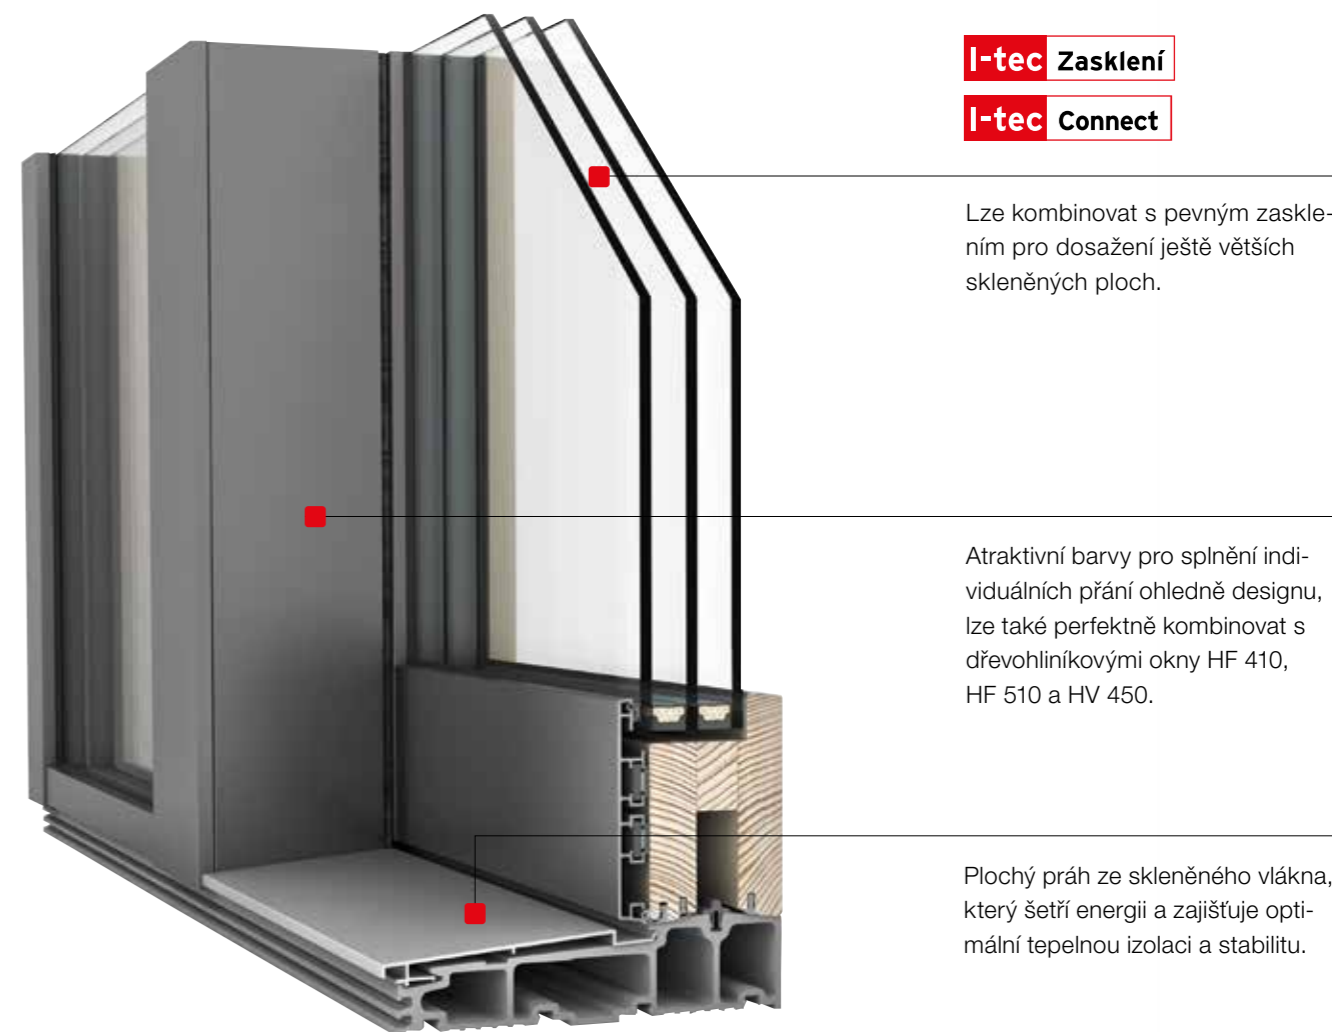

HS 330

DŘEVOHLINÍKOVÉ ZDVIŽNĚPOSUVNÉ DVEŘE

ENERGETICKY EFEKTIVNÍ

Práh ze skleněného vlákna pro optimální tepelnou izolaci

BEZ RÁMU

Iluze plného zasklení díky ukrytí pevných dílů do omítky

KOMFORTNÍ

Snadné nadzvednutí a posunutí do hmotnosti křídla až 400 kg

HX 300

PANORAMA

OTEVŘENÉ

Napojení skla je téměř neviditelné

PROSVĚTLENÉ

Skleněná plocha může mít až 10,5 m²

VOLNÉ

Rám je téměř celý ukryt ve fasádě