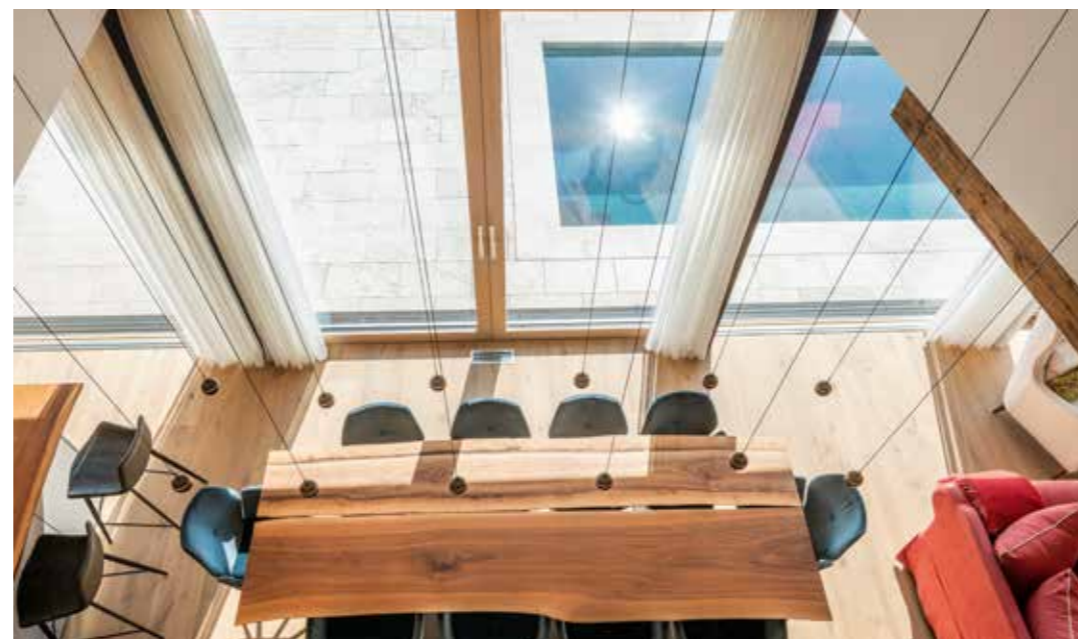

VÍTEŽ SOUTĚŽE O NEJLEPŠÍ FOTOGRAFII INTERNORM 2021

Dominantou tohoto exkluzivního objektu jsou dřevo a sklo. Oba materiály jsou z exteriérové i interiérové strany skvěle zasazeny do celkové kompozice. Obytné prostory s galerií jsou prozářené světlem a díky využití vysokého podílu dřeva vytvářejí atmosféru přírody.

Novostavba (AT); okna HF 410, HS 330