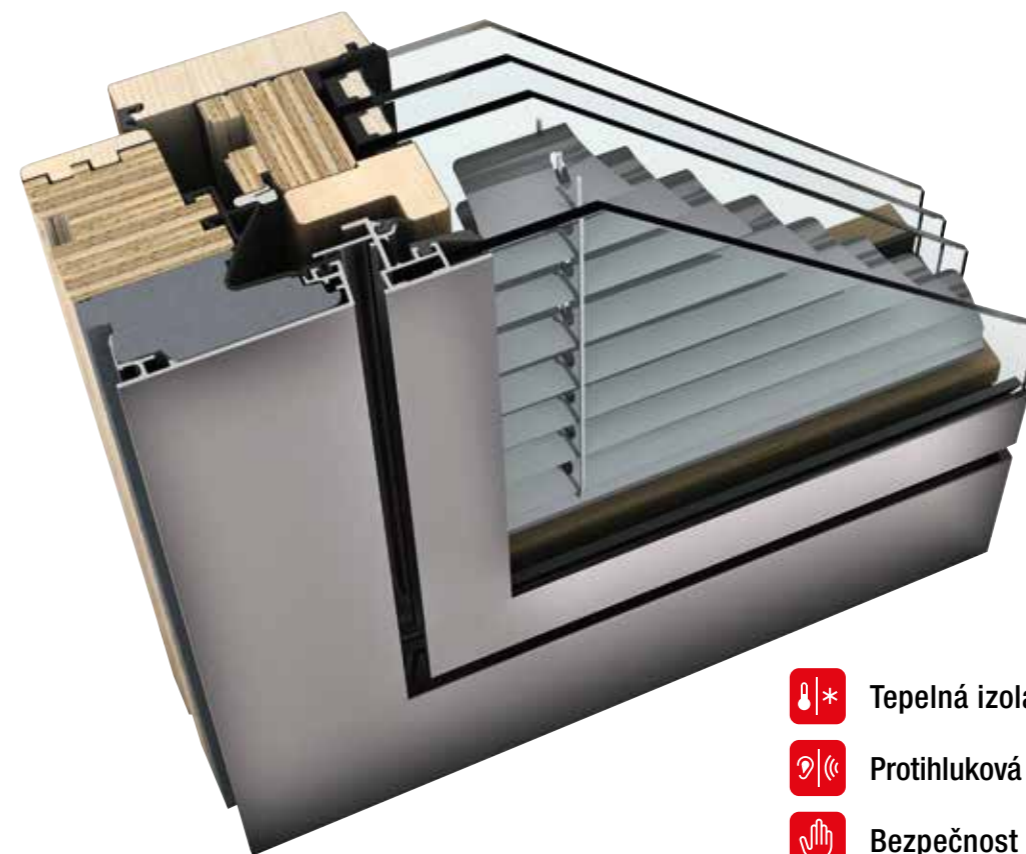

HV 450

DŘEVOHLINÍKOVÁ ZDVOJENÁ OKNA

I-tec Zasklení

I-tec Stínění

I-tec Core

I-tec Connect

home pure

- **Tepelná izolace** do $U_w = 0,62 \text{ W}/(\text{m}^2\text{K})$
- **Protihluková ochrana** do 46 dB
- **Bezpečnost** do RC1N, RC2
- **Závorování** skryté
- **Konstrukční hloubka** 85 mm