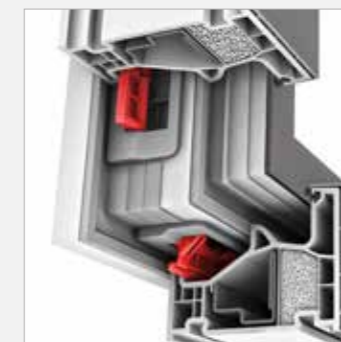

KF 510

Díky úzkému rámu má nové okno KF 510 vysoký podíl skla, což podtrhuje moderní architekturu využívající jasně definované linie. V křídle okna se ukrývá revoluční závorování I-tec Secure, který poskytuje vašemu domu maximální bezpečnost díky využití patentovaného klapkového mechanismu. Integrované klapky zatlačí okno při zavření na všech stranách do rámového profilu a v podstatě tím znemožní jakýkoli pokus o jeho vypáčení. I-tec zasklení se díky celoobvodovému vlepění skla do okenního křídla postará o vynikající stabilitu a o tepelnou a protihlukovou izolaci.