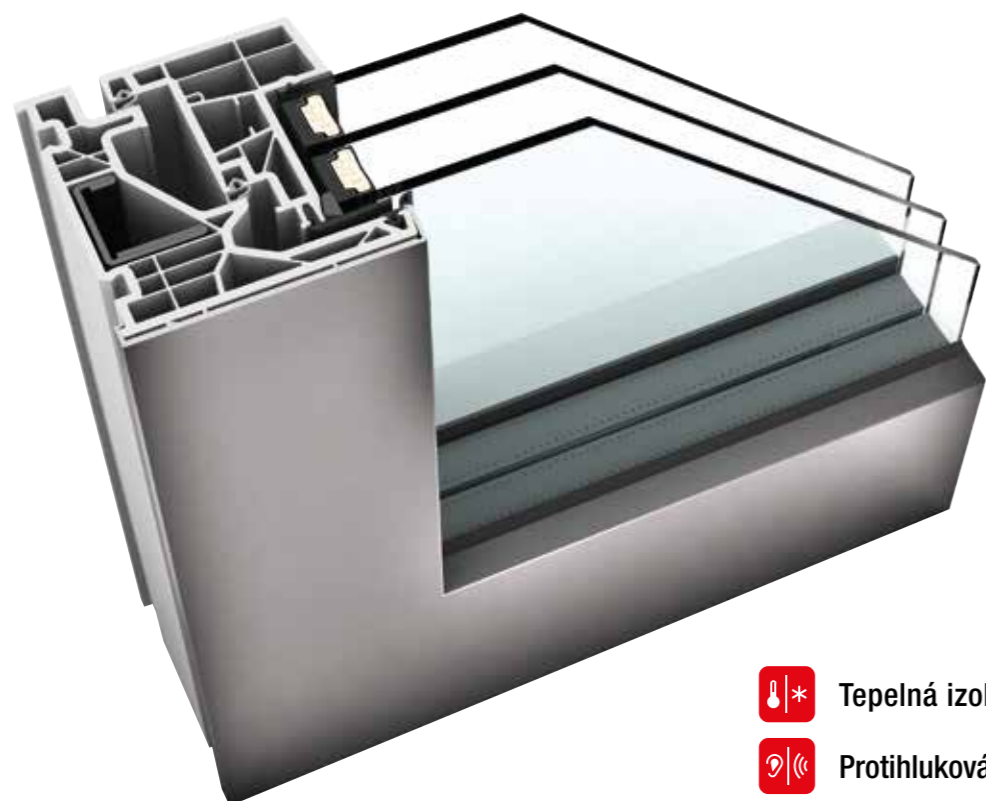

KF 520

PLASTOVÁ A PLASTHLINÍKOVÁ OKNA

I-tec Zasklení

I-tec Secure

studio

- **Tepelná izolace** do $U_w = 0,63 \text{ W}/(\text{m}^2\text{K})$
- **Protihluková ochrana** do 46 dB
- **Bezpečnost** do RC2, RC3
- **Závorování** zcela integrované
- **Konstrukční hloubka** 90/93 mm