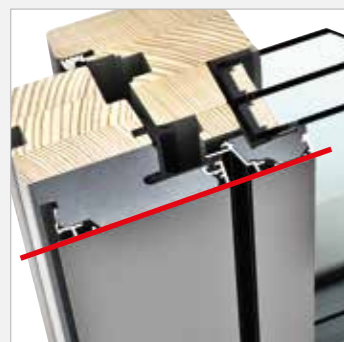

HF 310

Dřevo, hliník a mezi nimi vysoce tepelně izolační termopěna – to je spojení, které nemůže zklamat. Vynikající hodnoty tepelné izolace, krásné přírodní dřevo zušlechtnuté decentními lazurami a odolný hliník na exteriérové straně činí z oken HF 310 klasiku mezi dřevohliníkovými okny. Díky stejnému, plošně lícujícímu designu hliníkového pláště lze HF 310 kombinovat s plastovými okny KF 410. Celoobvodově lepené tabule skla (I-tec zasklení) zajišťují vynikající stabilitu a bezpečnost proti vloupání. Tři celoobvodová těsnění chrání vnitřek domu před vlhkostí.