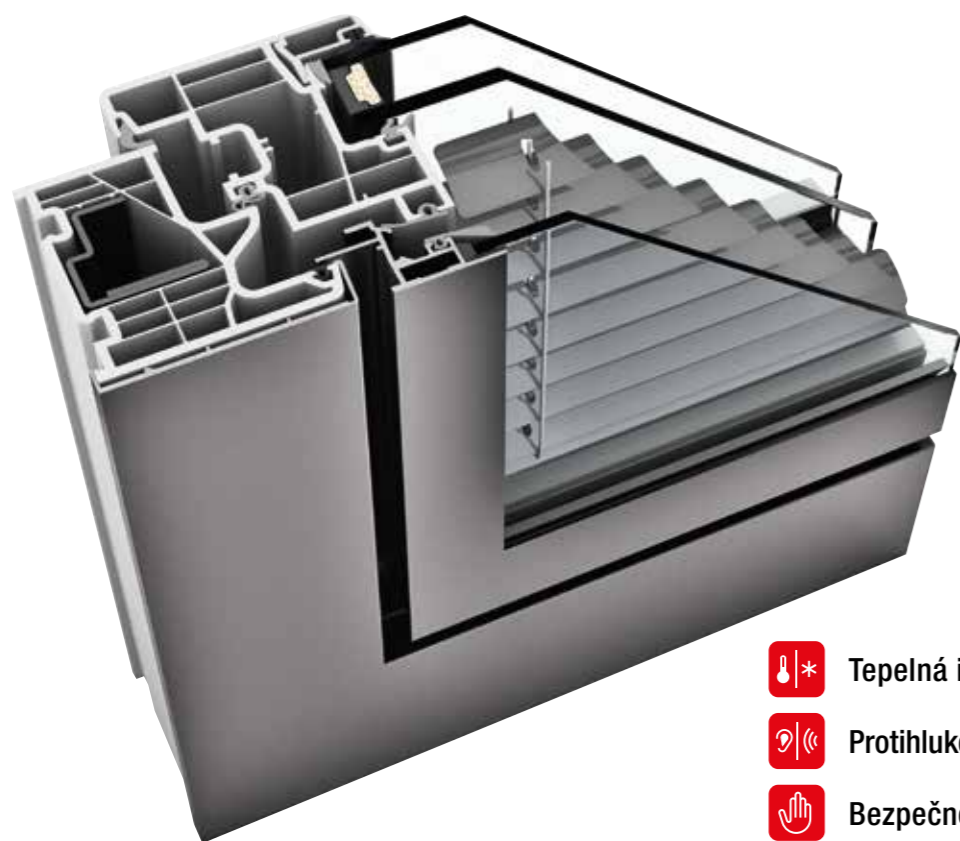

KF 510

Díky úzkému rámu má nové okno KF 510 vysoký podíl skla, což podtrhuje moderní architekturu využívající jasně definované linie. V křídle okna se ukrývá revoluční závorování I-tec Secure, který poskytuje vašemu domu maximální bezpečnost díky využití patentovaného klapkového mechanismu. Integrované klapky zatlačí okno při zavření na všech stranách do rámového profilu a v podstatě tím znemožní jakýkoli pokus o jeho vypáčení. I-tec zasklení se díky celoobvodovému vlepění skla do okenního křídla postará o vynikající stabilitu a o tepelnou a protihlukovou izolaci.

KF 520

PLASTOVÁ A PLASTHLINÍKOVÁ OKNA

I-tec Zasklení

I-tec Secure

studio

-  **Tepelná izolace** do $U_w = 0,63 \text{ W}/(\text{m}^2\text{K})$
-  **Protihluková ochrana** do 46 dB
-  **Bezpečnost** do RC2, RC3
-  **Závorování** zcela integrované
-  **Konstrukční hloubka** 90/93 mm

KF 520

Nová generace oken od Internormu v sobě spojuje inovativní design s technickým know-how. Štíhlý rám se skleněným křídlem nelze z vnější strany odlišit od pevného zasklení a umožňuje tak průchod většího množství světla. Z vnitřní strany je rám obzvlášť úzký a plošně lícuje s okenním křídlem. Jedná se tak o dokonalé řešení moderní a aktuální architektury. V okenním křídle se skrývá také revoluční závorování I-tec Secure, které téměř znemožňuje vypáčení okna. I-tec Secure je standardně integrováno v nových oknech KF 520 a dosahuje bezpečnostní třídy až RC3.

Designové okno, o které se můžete opřít – KF 520 je také vhodné pro využití s výklenkem jako okno na sezení.

KV 350

PLASTHLINÍKOVÁ ZDVOJENÁ OKNA

I-tec Zasklení
I-tec Stínění
I-tec Connect

home pure

- Tepelná izolace** do $U_w = 0,79 \text{ W}/(\text{m}^2\text{K})$
- Protihluková ochrana** do 44 dB
- Bezpečnost** do RC1N, RC2
- Závorování** skryté
- Konstrukční hloubka** 74 mm