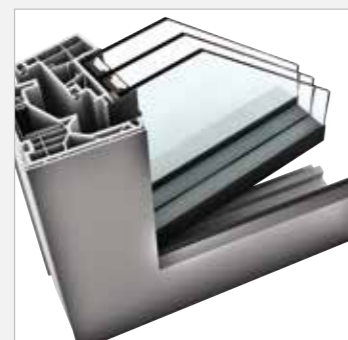

KF 520

PLASTOVÁ A PLASTHLINÍKOVÁ OKNA

I-tec Zasklení

I-tec Secure

studio

- **Tepelná izolace** do $U_w = 0,63 \text{ W}/(\text{m}^2\text{K})$
- **Protihluková ochrana** do 46 dB
- **Bezpečnost** do RC2, RC3
- **Závorování** zcela integrované
- **Konstrukční hloubka** 90/93 mm

KF 520

Nová generace oken od Internormu v sobě spojuje inovativní design s technickým know-how. Štíhlý rám se skleněným křídlem nelze z vnější strany odlišit od pevného zasklení a umožňuje tak průchod většího množství světla. Z vnitřní strany je rám obzvlášť úzký a plošně lícuje s okenním křídlem. Jedná se tak o dokonalé řešení moderní a aktuální architektury. V okenním křídle se skrývá také revoluční závorování I-tec Secure, které téměř znemožňuje vypáčení okna. I-tec Secure je standardně integrováno v nových oknech KF 520 a dosahuje bezpečnostní třídy až RC3.

Designové okno, o které se můžete opřít – KF 520 je také vhodné pro využití s výklenkem jako okno na sezení.