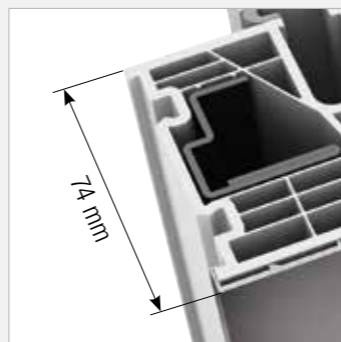

Designové okno, o které se můžete opřít – KF 520 je také vhodné pro využití s výklenkem jako okno na sezení.

KV 350

PLASTHLINÍKOVÁ ZDVOJENÁ OKNA

I-tec Zasklení
I-tec Stínění
I-tec Connect

home pure

- Tepelná izolace** do $U_w = 0,79 \text{ W}/(\text{m}^2\text{K})$
- Protihluková ochrana** do 44 dB
- Bezpečnost** do RC1N, RC2
- Závorování** skryté
- Konstrukční hloubka** 74 mm