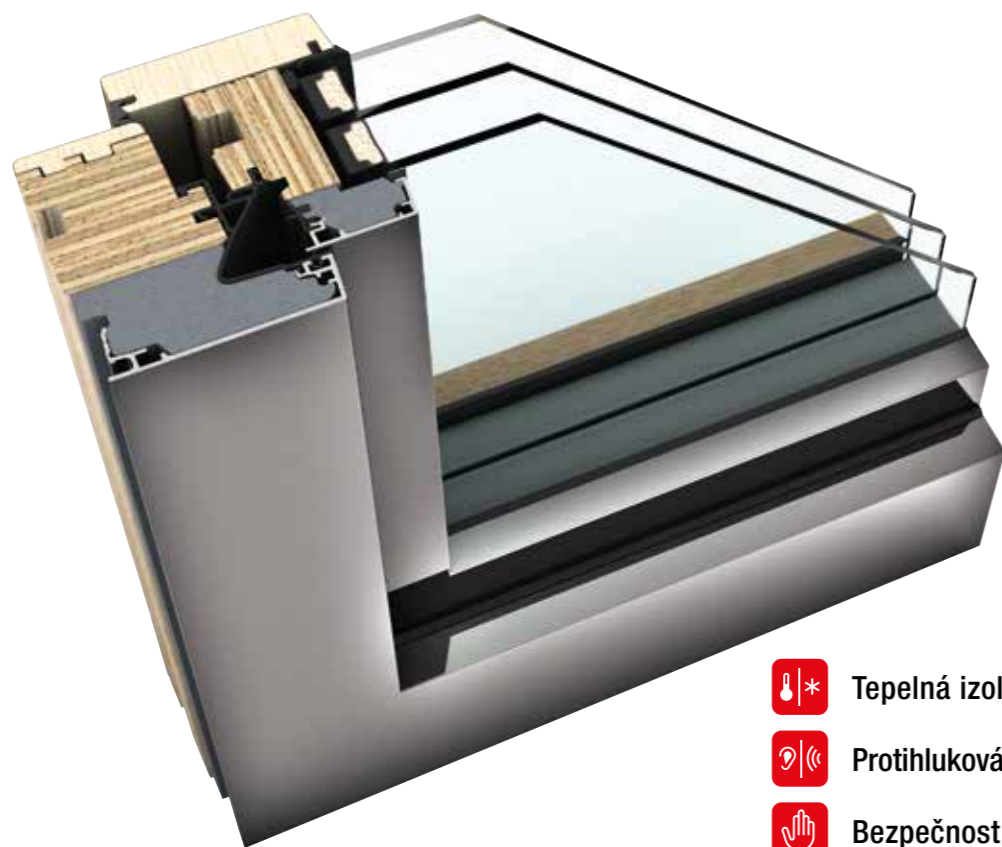

Novinka HF 510

DŘEVOHLINÍKOVÁ OKNA

I-tec Core

I-tec Zasklení

home pure

- **Tepelná izolace** do $U_w = 0,65 \text{ W}/(\text{m}^2\text{K})$
- **Protihluková ochrana** do 43 dB
- **Bezpečnost** RC1N, RC2
- **Závorování** skryté
- **Konstrukční hloubka** 85 mm