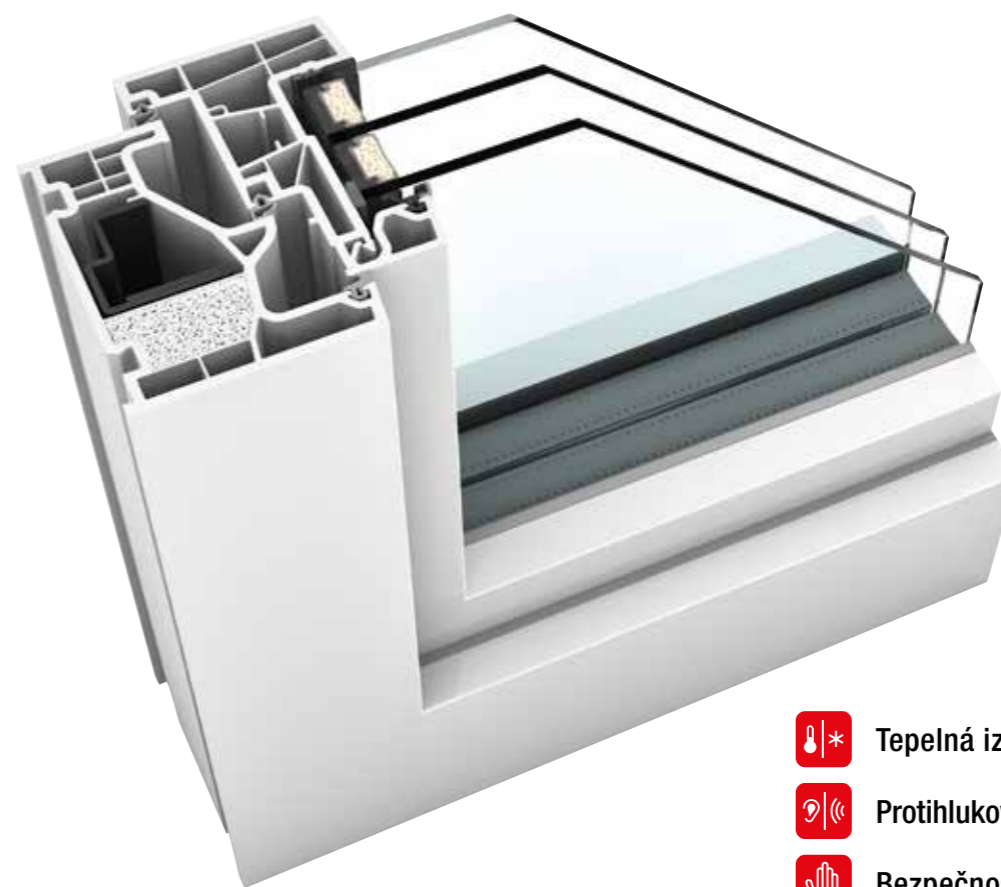

Novinka KF 510

PLASTOVÁ A PLASTHLINÍKOVÁ OKNA

I-tec Secure

I-tec Insulation

I-tec Zasklení

home pure

- **Tepelná izolace** do $U_w = 0,63 \text{ W}/(\text{m}^2\text{K})$
- **Protihluková ochrana** do 46 dB
- **Bezpečnost** RC2, RC3
- **Závorování** zcela integrované
- **Konstrukční hloubka** 90/93 mm