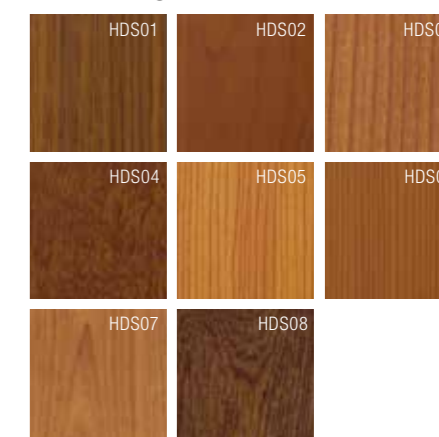

Dřevo

Standardní barvy SMRK, lazura	HF 410/510	HV 450	HF 310	HS 330
FI500	X	X	X	X
FI501	X	X	X	X
FI502	X	X	X	X
FI503	X	X	X	X
FI505	X	X	X	X
FI506			X	X
FI507			X	X

Standardní barvy SMRK, lazura	HF 410/510	HV 450	HF 310	HS 330
FI508			X	X
FI509			X	X
FI510	X	X	X	X

Standardní barvy SMRK, krycí	HF 410/510	HV 450	HF 310	HS 330
FI916	X	X	X	X

Standardní barvy MODŘÍN, lazura	HF 410/510	HV 450	HF 310	HS 330
LA600	X	X		X
LA604 olejovaná	X	X		X

DUB	HF 410/510	HV 450	HF 310	HS 330
EI700	X	X		X
EI701	X	X		X
EI706 olejovaná	X	X		X
EI707 olejovaná	X	X		X

JASAN	HF 410/510	HV 450	HF 310	HS 330
ES800	X	X		X

OŘECH	HF 410/510	HV 450	HF 310	HS 330
NU400	X	X		X

VNĚJŠÍ STRANA OKNA

Plast

Vezměte prosím na vědomí, že nelze kombinovat každou barvu s každým oknem.

Z tiskových a výrobně technických důvodů se mohou vyobrazené barvy a struktury lišit od skutečných originálních produktů.

Váš 1st window partner Internormu Vám rád poradí a poskytne vzorníky originálních barev.

Předsazený hliníkový profil

STANDARDNÍ BARVY*

hirest-COLOURS***

BARVY HDS**

BARVY NEREZOVÉ OCELI

* Vysoká odolnost vůči povětrnostním vlivům, kromě M916 (kvalita fasádních konstrukcí)