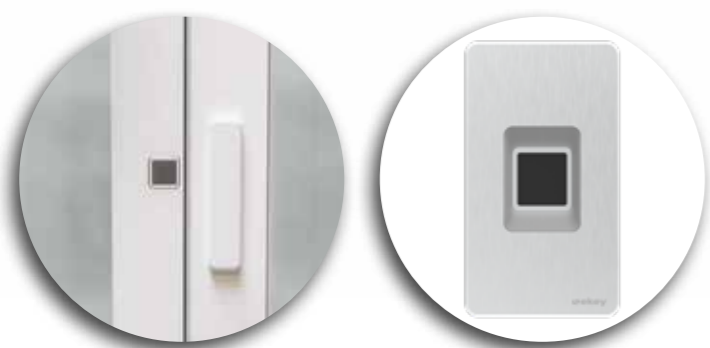

KS 430

PLASTOVÉ A PLASTHLINÍKOVÉ ZDVIŽNĚPOSUVNÉ DVEŘE

ÚZKÉ

Štíhlé posuvné rámy a bezrámové boční díly v případě třístranného zasazení do omítky

KOMFORTNÍ

Plochý práh – také pro bezbariérové bydlení

JEMNÉ

Sériově dodáno tlumení madla pro jeho hladký zpětný chod