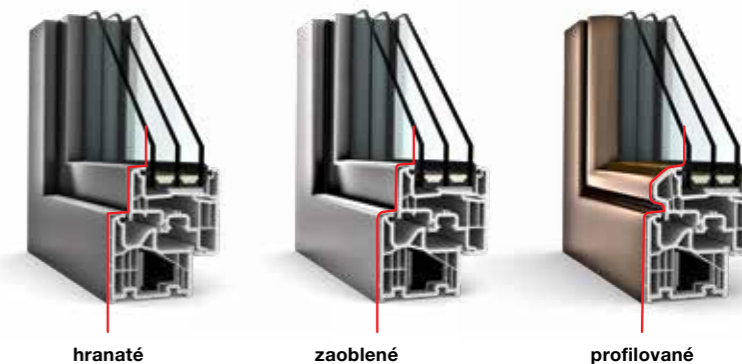

Vyrobena z vysoce kvalitních a odolných materiálů, které zabraňují pronikání vody a zlepšují tepelnou i zvukovou izolaci.

Obzvláště štíhlé a moderní díky nízké výšce rámu – vyšší podíl skla umožňuje maximální průchod světla a komfort bydlení.

- Malá konstrukční hloubka a štíhlá pohledová šířka
- Vynikající hodnoty tepelné a zvukové izolace
- Vlepení skel po celém obvodu a základní bezpečnost ve standardu

Internorm

Osvědčená
kvalita
s vynikajícími
hodnotami

Kromě klasického provedení z plastu je KF 310 k dispozici také jako plasthliníkové okno a **v mnoha designových stylech.**

Do tohoto okna naši vývojáři integrovali **osvědčenou a spolehlivou technologii oken Internorm.** Vynikající hodnoty tepelné a zvukové izolace jsou stejně samozřejmé jako celoobvodové vlepení skla do okenního křídla.

S **konstrukční hloubkou 71 mm** je toto okno velice štíhlé (s hliníkovým opláštěním 74 mm).

home pure home soft ambiente

K dispozici ve třech designových variantách – podle vašeho architektonického stylu