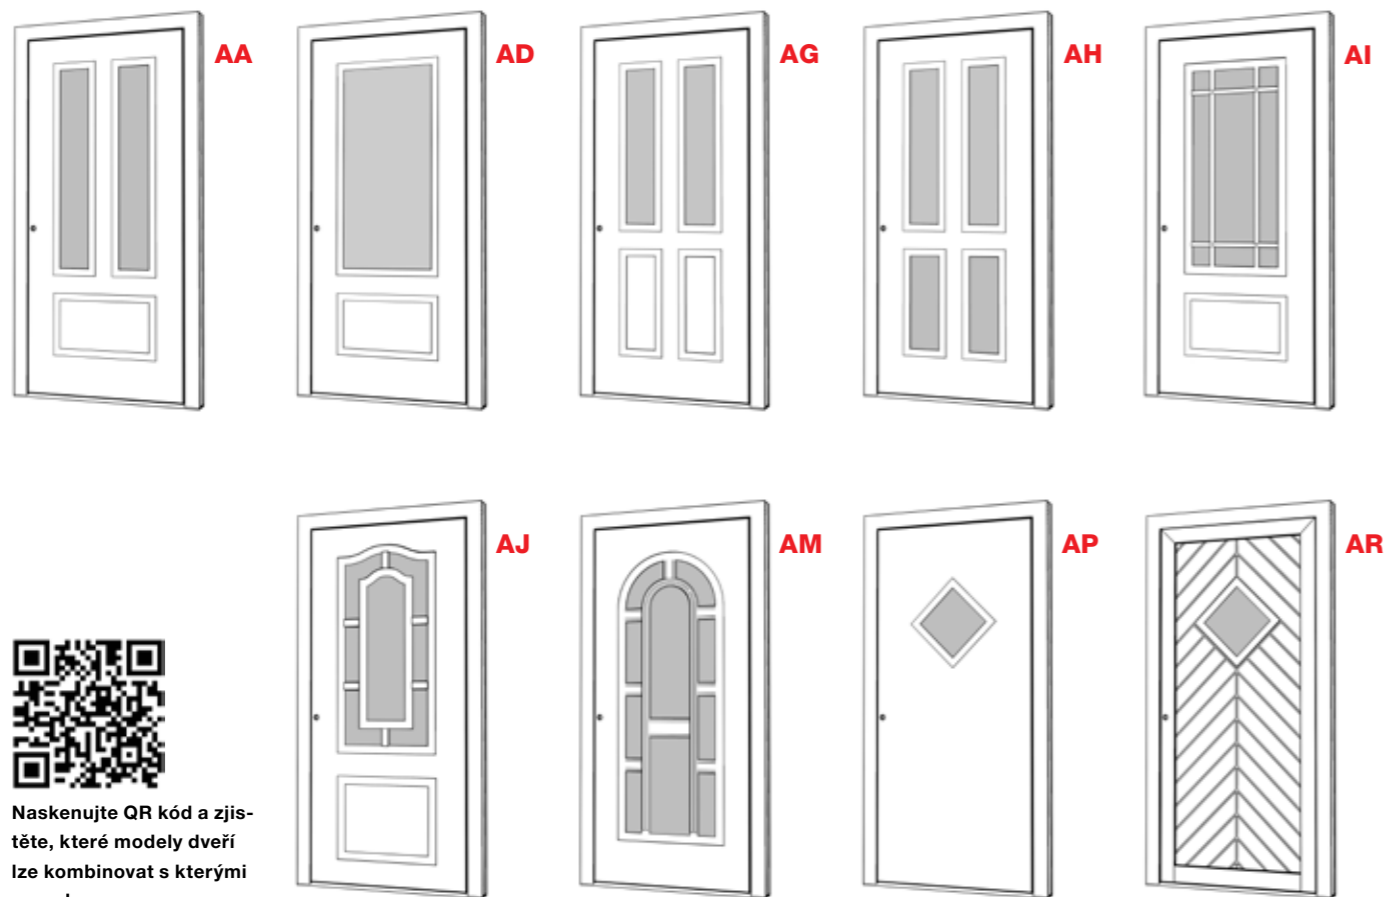

AT 540 AT 530 AT 520 AT 500 HT 410 HT 400

Naše klasické produkty žijí tradicí

Modely této řady splňují požadavky na tradiční styl bydlení. Důraz je kladen na dekorativní prvky s poutavými profily v podobě kazet nebo kulatých oblouků, často v kombinaci se skleněnými prvky.