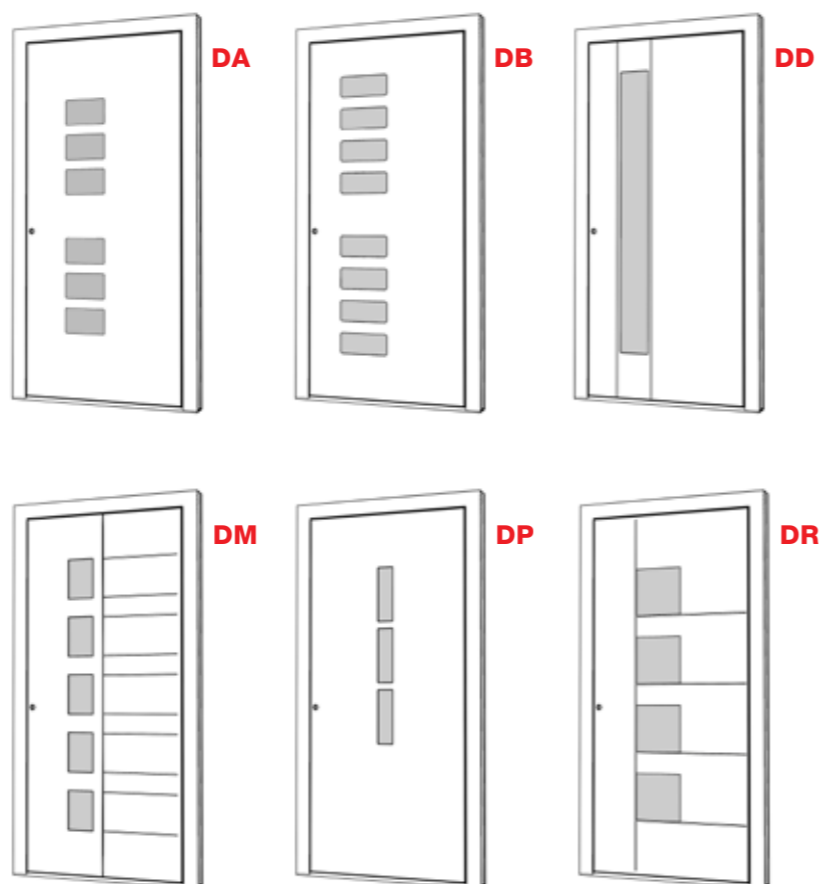

AT 540 AT 530 AT 520 AT 500 HT 410 HT 400

PS

Barva: HM817
 Madlo: GSI03 černá
 Sklo s motivem: MP43FE
 Obj. č.: P0012

AT 540 AT 530 AT 520 AT 500 HT 410 HT 400

Diskrétní vzhled s elegancí

Tato řada prosklených modelů se zaměřuje na diskrétní úzké skleněné výplně v dobře dávkovaném designu. Vzhledu dominují obdélníkové i štíhlé výřezy, jejichž osobitý ráz lze ještě podtrhnout použitím lizén a frézovaných drážek.