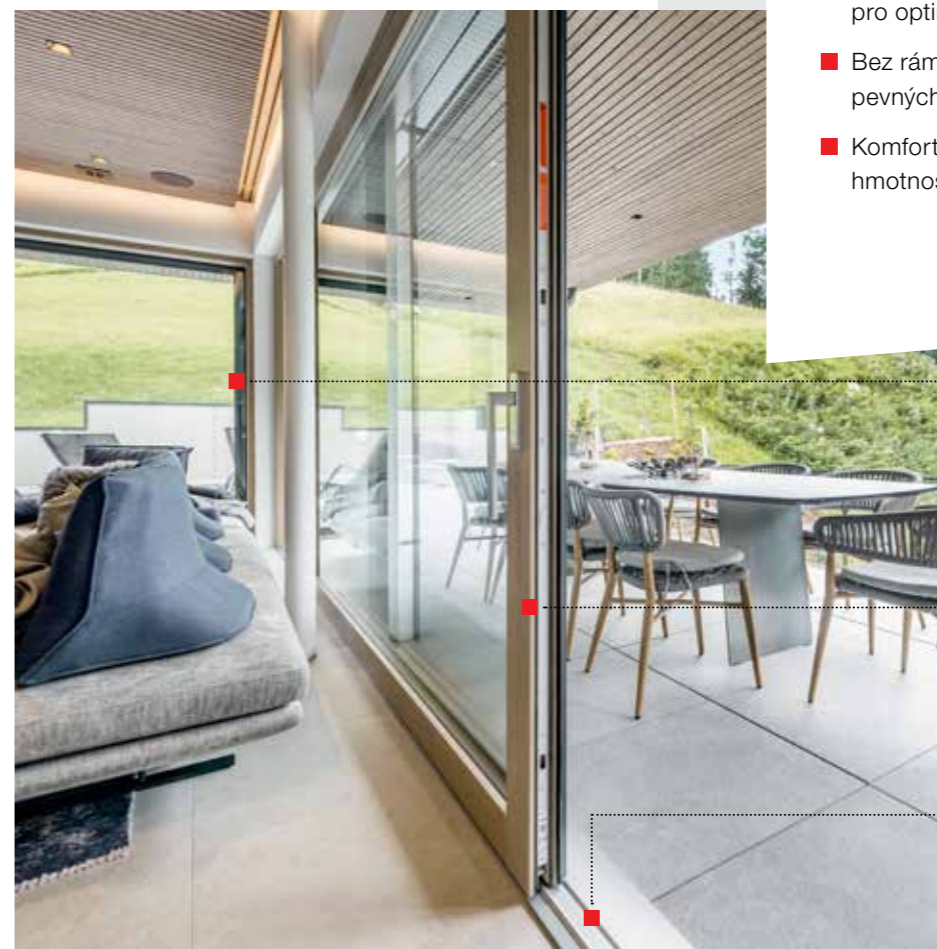

HS 330

Dřevohliníkové
zdvižněposuvné dveře

FAKT|BOX

- Energeticky efektivní – práh ze skelného vlákna pro optimální tepelnou izolaci
- Bez rámu – iluze plného zasklení díky ukrytí pevných dílů do omítky
- Komfortní – snadné nadzvednutí a posunutí do hmotnosti křídla až 400 kg

Lze kombinovat s pevným zasklením pro dosažení ještě větších prosklených ploch. Dokonalý vzhled díky pevné části v omítke.

Atraktivní barvy pro splnění individuálních přání ohledně designu – lze také perfektně kombinovat s dřevohliníkovými okny HF 410, HF 510 a HV 450.

Optimální stabilitu zajišťuje v místě průchodu podlahový práh ze skelných vláken, který je z vnější strany pokrytý eloxovaným hliníkem.

Tepelná izolace
až $U_w = 0,73 \text{ W/(m}^2\text{K)}$

Protihluková ochrana
do 40 dB

Bezpečnost
do úrovně RC 2

I-tec Glazing

Celoobvodové spojení skleněné tabule s oknem zajišťuje **vy-nikající stabilitu a odolnost proti vloupání**. Standardně integrováno do všech našich dřevohliníkových oken.