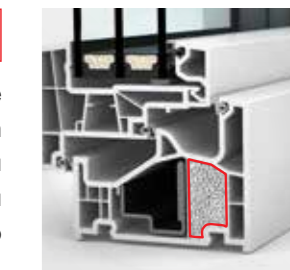

I-tec Insulation

Izolační granulát vyplňuje rovnoměrně duté komory po celém obvodu a zlepšuje tak tepelnou izolaci našich okenních systémů KF 510, KF 410 a našeho zdvojeného okna KV 440.

3 obvodová těsnění