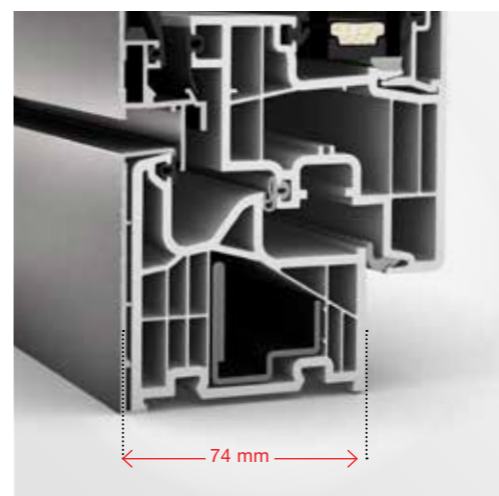

S konstrukční hloubkou 74 mm je **toto okno dokonale štíhlé.** Kromě toho je Ize dokonale kombinovat s plastliníkovým oknem **KF 310.**

home pure ambiente

Zde si vyberte mezi stylem designu **home pure a ambiente.**

Internorm