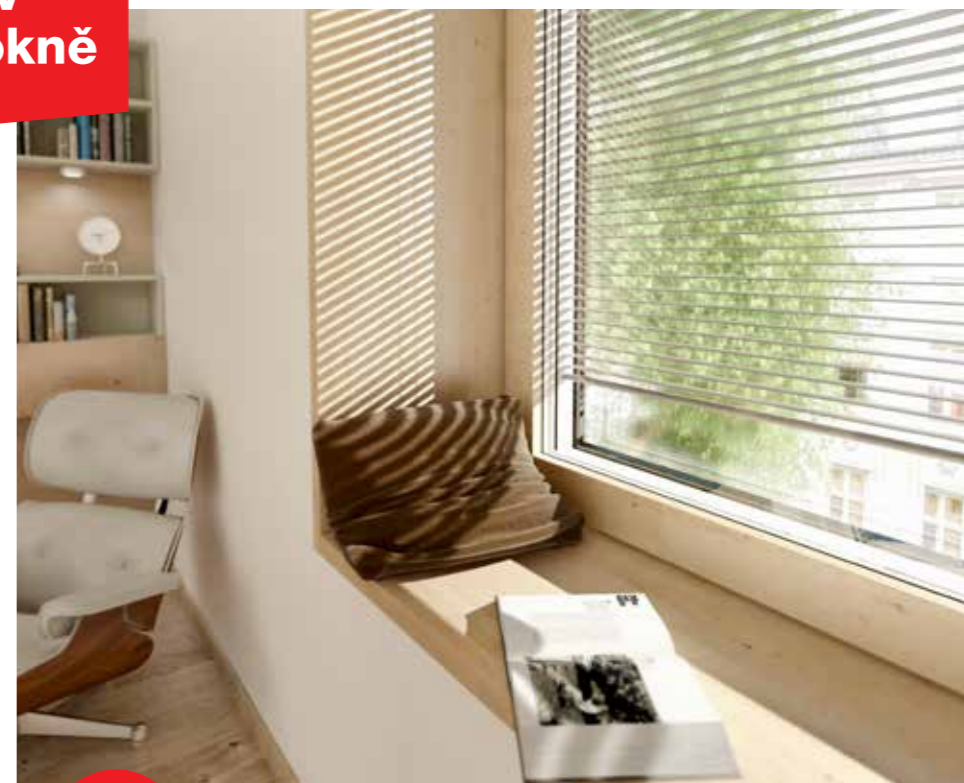

TIP

Naše zdvojená okna lze **dokonale kombinovat s našimi ostatními okny.**