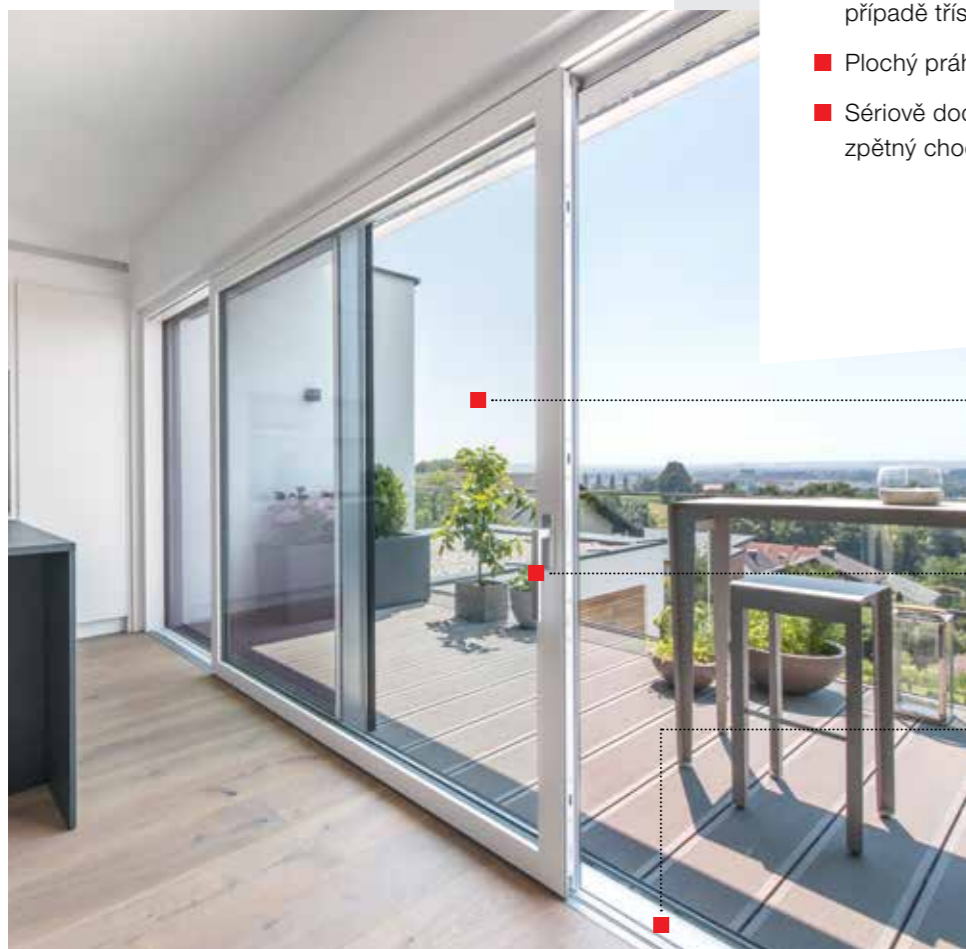

KS 430

Plastové a plasthliníkové
zdvižněposuvné dveře

FAKT|BOX

- Štíhlé posuvné rámy a bezrámové boční díly v případě třístranného zasazení do omítky
- Plochý práh – také pro bezbariérové bydlení
- Sériově dodáno s tlumením kliky pro hladký zpětný chod kliky

Více světla díky velké zasklené ploše až 650 × 280 cm a možnost použití křídla o hmotnosti až 400 kg

Sériově instalovaná ESG skla chrání před zraněním.

Plochý práh zajišťuje pohodlný průchod a je ideální pro bezbariérové stavby.

Tepelná izolace
až $U_w = 0,64 \text{ W/(m}^2\text{K)}$

Protihluková ochrana
do 43 dB

Bezpečnost
do úrovně RC 2