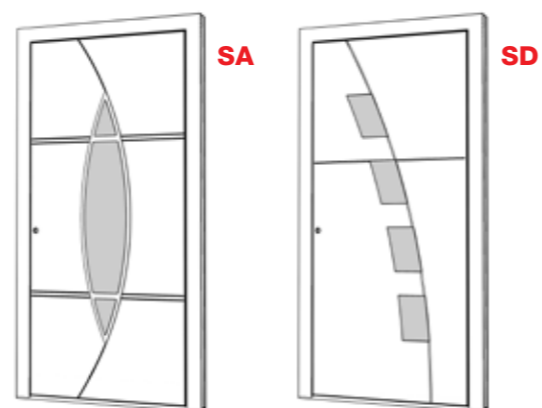

Barva: HM716
Madlo: HS50
Sklo: Satinato bílá
Obj. č.: A0052

AT 500

Extravagance s elegancí

V popředí zájmu je poutavý a nekonvenční vzhled. Použití strukturovaného, designového skla nebo skla s motivy umožňuje vytvořit akcenty, které působí stejně nadčasově jako výjimečně.