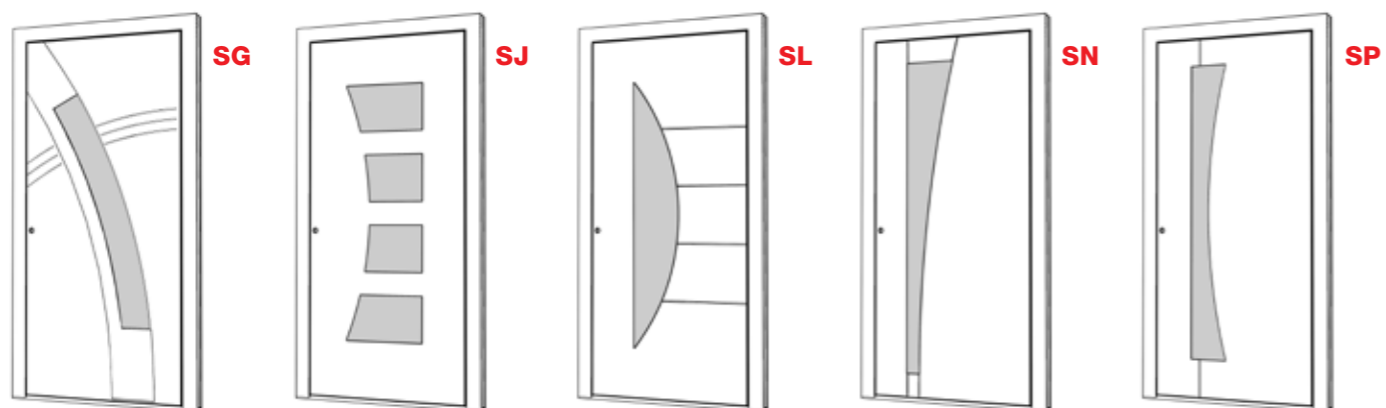

Barva: HM716
Madlo: HS50
Sklo: Satinato bílá
Obj. č.: A0052

AT 500

Extravagance s elegancí

V popředí zájmu je poutavý a nekonvenční vzhled. Použití strukturovaného, designového skla nebo skla s motivy umožňuje vytvořit akcenty, které působí stejně nadčasově jako výjimečně.