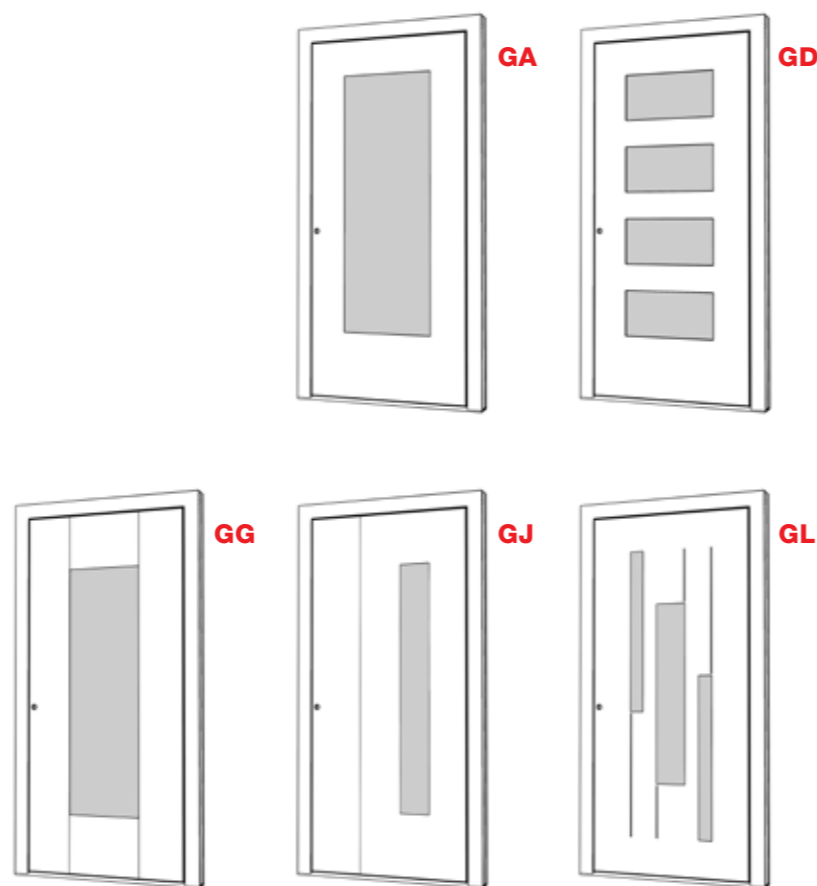

AT 540 AT 530 AT 520 AT 500 HT 410 HT 400

Světlo na scéně

Nabídku modelů s výřezy pro sklo doplňuje naše třetí řada, která výrazně upozorňuje na nápadné skleněné výplně. Kromě toho lze v závislosti na modelu a preferencích zvolit lizény nebo jemně frézované drážky.