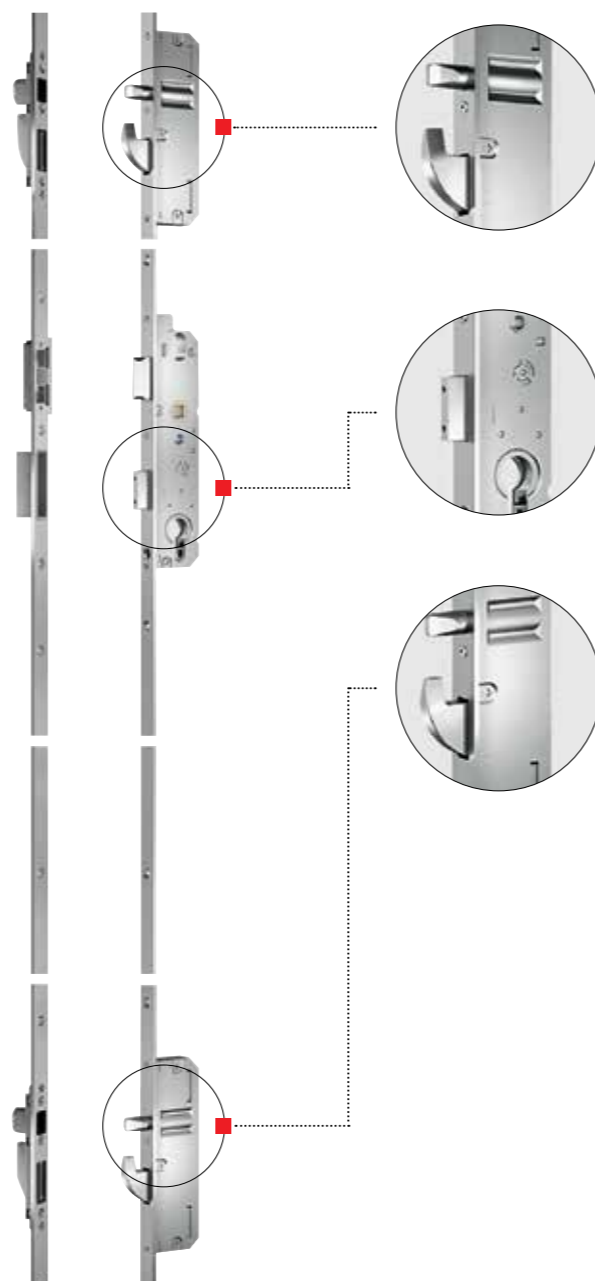

Zabezpečení proti vloupání ve standardu

Je samozřejmé, že klademe velký důraz na instalaci osvědčených bezpečnostních zámků. Díky vysoce kvalitním uzamykacím systémům od renomovaného výrobce KfV jsou naše bezpečnostní dveře testovány až do třídy odolnosti RC 3, a poskytují tak vynikající ochranu proti vloupání.

MV

Standardní bezpečnost

Mechanické: MV

Vchodové dveře Internorm jsou již standardně vybaveny mechanickým vícebodovým zamykáním.

Bezpečnost již ve standardu

- Vícebodové zamykání – pětinásobná ochrana pomocí hlavní závory, 2 ocelových čepů a 2 otočných háků
- 3 masivní dveřní závěsy zajišťují vysokou stabilitu.
- Zvýšená ochrana proti vloupání již u standardní cylindrické vložky (ochrana proti odvrtání a kopírování klíče)

Komfort jako standard

- Západka zámku zajišťuje hladký chod a měkké zastavení a je také bezúdržbová (bez nutnosti mazání)
- Trojrozměrně nastavitelné dveřní závěsy umožňují ještě cílenější a přesnější nastavení domovních vstupních dveří – se zavěšeným dveřním křídlem.
- Oboustranně uzamykatelné cylindrické vložky – lze je vždy zamknout, i když je klíč z jedné strany zasunutý

Plus v oblasti bezpečnosti a pohodlí

Automatické: MVAM

Pokročilé zabezpečení automatickým vícebodovým zamykáním s hlavní západkou, 2 uvolňovacími čepy a 2 otočnými háky:

- Dveře se zamykají mechanicky a automaticky – uvolňovací čepy a otočné háky se vysouvají silou pružiny
- Není nutné zamykání klíčem

Polomotorizované: EE

Pohodlí a bezpečnost díky polomotorizovanému vícebodovému zamykání s hlavní západkou, 2 uvolňovacími čepy a 2 otočnými háky: