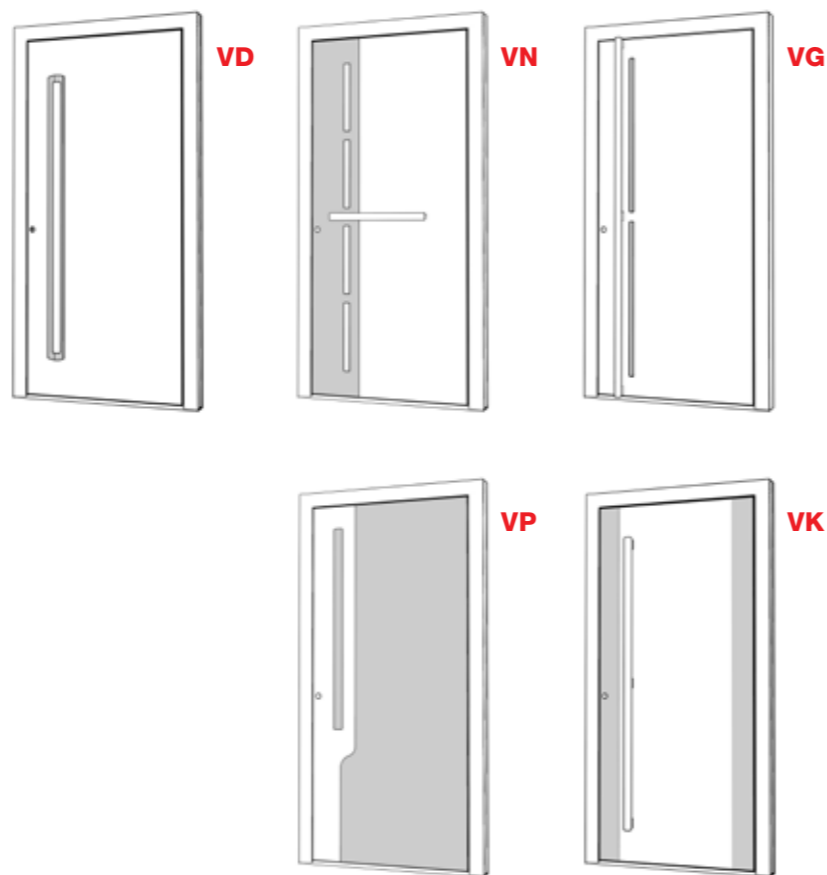

„Vchodové dveře jsou vizitkou našeho domu. Jsou prvním dojmem a dodávají našemu domu ten správný šmrnc!“

Klikněte zde a podívejte se na celý příběh.

Naše modelo- vé řady

Ať už se jedná o plné dveřní křídlo, nebo o dveře s výřezem pro sklo – výběr materiálů a stylových variant je široký. Naše řady dveří sahají od plných modelů, které jsou stejně výjimečné jako působivé, přes dveře s různě velkými výřezy pro sklo až po tradiční modely s nápadným profilováním. Zde si můžete udělat první představu o naší nabídce.

Nový rozměr designu – to vytvořil designér Denis Vesel novými vchodovými dveřmi Internorm. Při navrhování nových dveří realizoval svou vizi s nadčasovou dokonalostí a vytvořil působivý vzhled od nápadu přes první skicu až po hotový výrobek: „Mým cílem bylo vytvořit nový rozměr designu, který by lidi nadchnul a inspiroval. Vzhled dveří by měl působit přirozeně, inspirovat a ozvláštnit vstup do domu!“