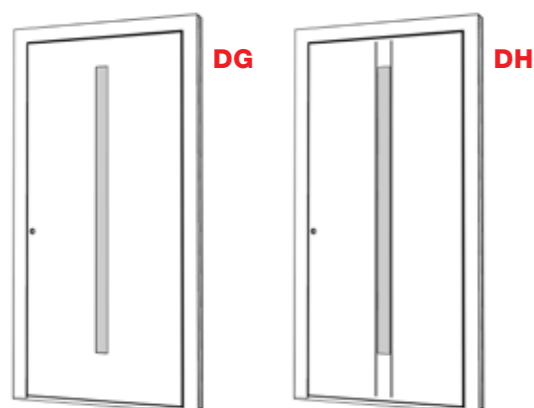

AT 540 AT 530 AT 520 AT 500 HT 410 HT 400

PS

Barva: HM817
 Madlo: GSI03 černá
 Sklo s motivem: MP43FE
 Obj. č.: P0012

AT 540 AT 530 AT 520 AT 500 HT 410 HT 400

Diskrétní vzhled s elegancí

Tato řada prosklených modelů se zaměřuje na diskrétní úzké skleněné výplně v dobře dávkovaném designu. Vzhledu dominují obdélníkové i štíhlé výřezy, jejichž osobitý ráz lze ještě podtrhnout použitím lizén a frézovaných drážek.