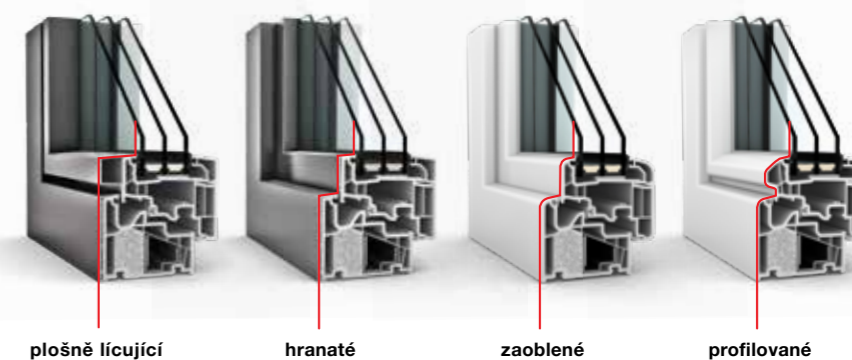

Tepelná izolace
až $U_w = 0,62 \text{ W/(m}^2\text{K)}$

Bezpečnost
do úrovně RC 2

Konstrukční hloubka
90/93 mm

I-tec Glazing **I-tec Insulation**

Protihluková ochrana
do 47 dB

Závorování
skryté