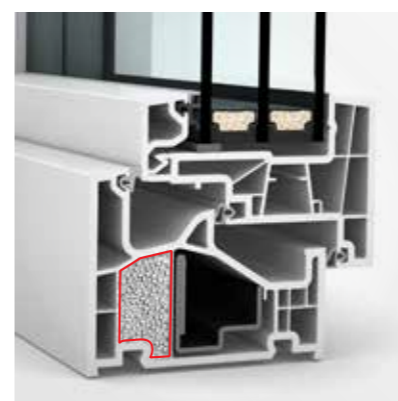

Technologie I-tec Insulation: Izolační granulát vyplňuje duté komory rovnoměrně po celém obvodu, čímž zlepšuje tepelnou izolaci a snižuje náklady na energii.

I-tec Secure

I-tec Glazing

I-tec Insulation

Dokonalá kombinace

Hliníkové opláštění odolné proti povětrnostním vlivům zajišťuje jednotný vzhled vnější strany a uvnitř si můžete vybrat mezi dřevem nebo plastem. V dokonalé kombinaci s oknem HF 510 (strana 44) můžete reagovat na individuální požadavky na materiál v místnosti a vytvořit tak harmonický design bydlení.