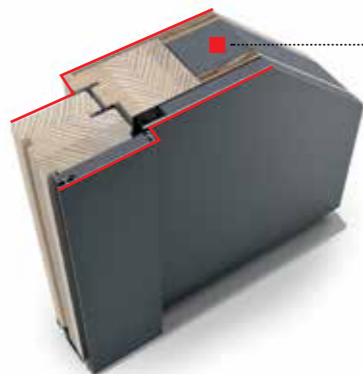

TIP

Naše dřevohliníkové vchodové dveře jsou **ideální pro nízkoenergetické a pasivní domy.**

HT 410

Plošně líčující z interiérové i exteriérové strany

HT 400

Hranatě z interiérové i exteriérové strany

Tepelná pěnová izolace