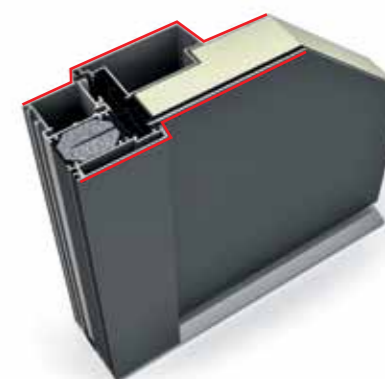

AT 520

Z interiérové strany profilované, z exteriérové strany hranatě