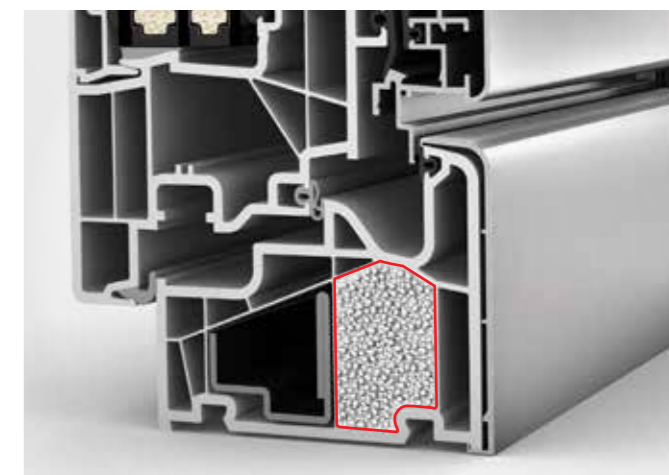

I-tec Insulation

Tepelná a zvuková izolace

Izolační granulát vyplňuje duté komory rámu rovnoměrně po celém obvodu, což zlepšuje tepelnou izolaci a snižuje náklady na energii. Kromě toho mají zdvojená okna **spolehlivou protihlukovou ochranu**, takže rušivé zvuky zvenčí zůstávají venku.