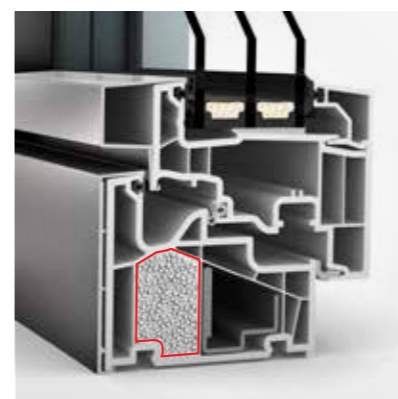

Technologie I-tec Insulation: Izolační granulát vyplňuje duté komory rovnoměrně po celém obvodu, což zlepšuje tepelnou izolaci a snižuje náklady na energii. Výhoda pro naše klima i vaši peněženku.

studio home pure home soft ambiente

Okno KF 410 je k dispozici ve všech designových stylech Internorm:

Plošně líčující, hranaté, zaoblené nebo profilované – přesně podle vašeho přání. Zvenku si můžete vybrat mezi hliníkovým opláštěním nebo plastem (v designovém provedení studio je KF 410 k dispozici pouze s hliníkovým opláštěním).

TIP