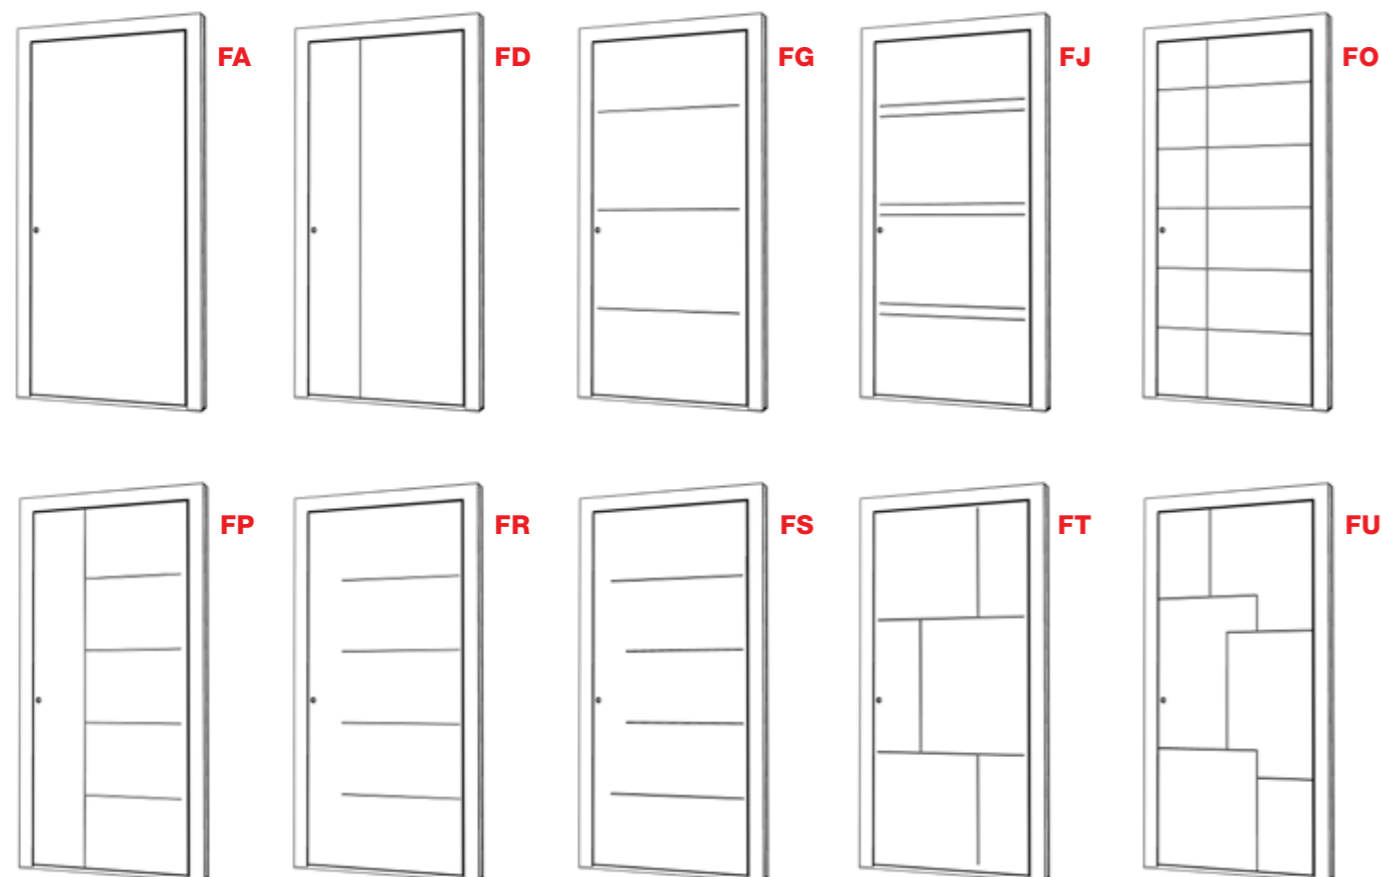

Design na celé ploše

Dveře s plným dveřním křídlem zabraňují nežádoucím pohledům do vašeho domova. Díky diskrétně vloženým frézovaným profilům a lizénám, ale také díky rovným nebo zapuštěným klikám či madlům lze vytvořit působivý a moderní vstupní prostor se záměrně redukováním designem.

Naskenujte QR kód a zjistíte, které modely dveří lze kombinovat s kterými povrchy

URČUJE TRENDY

Naše dveře v kategorii „Art“ nejenže přitahují pozornost, ale zároveň jsou každé z nich jedinečné samy o sobě. Každé dveře mají individuální povrch. V kombinaci s lizénami nebo bočními světlíky se každé z těchto dveří stávají absolutním stylovým prvkem.

Pravé dřevo se vzhledem starého dřeva – každé dveře jsou jedinečné

FA

Barva: Rám RAL 9005, křídlo SD07 Art-Stone
Madlo: KGS04
Okopová lišta: Nerezová ocel 20 mm
Obj. č.: F0051

AT 540 **AT 530** AT 520 AT 510 AT 500 HT 410 HT 400

FD

Barva: Rám HM716, křídlo SD10, HM716
Madlo: RGS05
Speciální sklo: Tmavě šedá
Obj. č.: F0002

AT 540 **AT 530** AT 520 AT 500 HT 410 HT 400