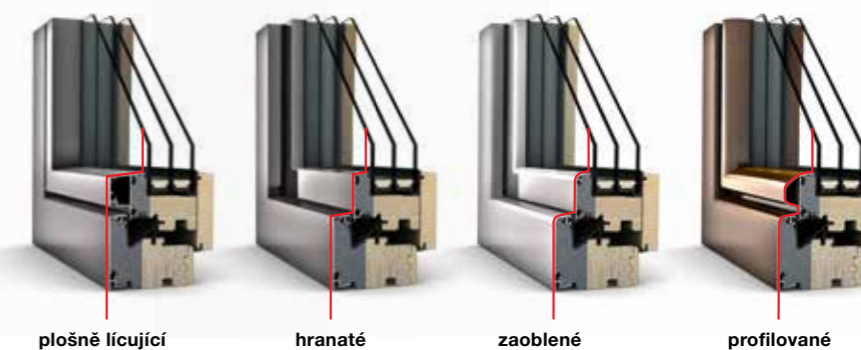

I-tec Core

I-tec Glazing

Tepelná izolace
až $U_w = 0,65 \text{ W}/(\text{m}^2\text{K})$

Protihluková ochrana
do 45 dB

Bezpečnost
do úrovně RC 2

Závorování
skryté

Konstrukční hloubka
85 mm