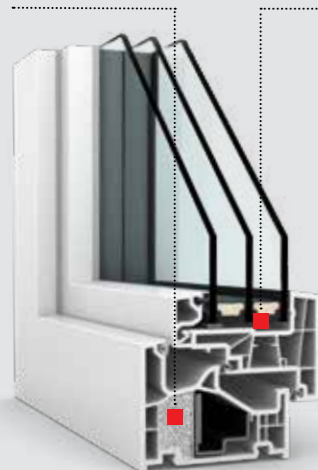

I-tec Insulation

I-tec Glazing