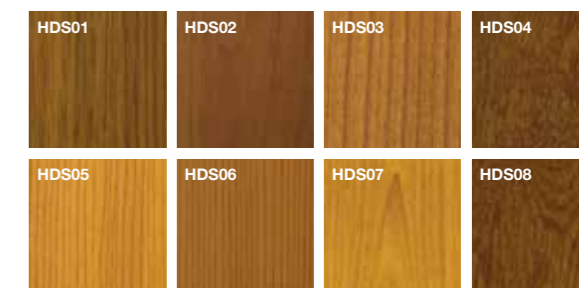

Hliníkové opláštění okenních systémů Barvy pro vnitřní i vnější stranu dveří

Standardní barvy*

hires-Colours***

HDS barvy**

Barvy nerezové oceli pro opláštění oken i dveří

Barvy nerezové oceli****

Speciální dekory pro venkovní stranu dveří