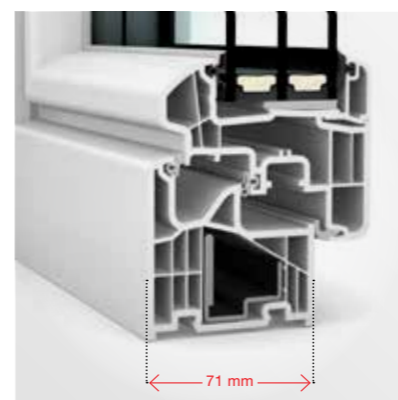

S **konstrukční hloubkou 71 mm** je toto okno velice štíhlé (s hliníkovým opláštěním 74 mm).

home pure home soft ambiente

K dispozici ve třech designových variantách – podle vašeho architektonického stylu