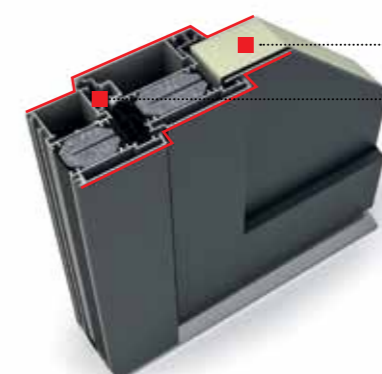

AT 500

Profilované z interiérové i exteriérové strany

Nejlepší izolace a těsnění

Všechny naše hliníkové vchodové dveře mají **3komorový profil rámu a pěnové izolační jádro** pro vysokou tepelnou izolaci (výjimka AT 510: jádro z izolačního skla). Tři úrovně těsnění poskytují speciální ochranu proti vlhkosti a chladu.